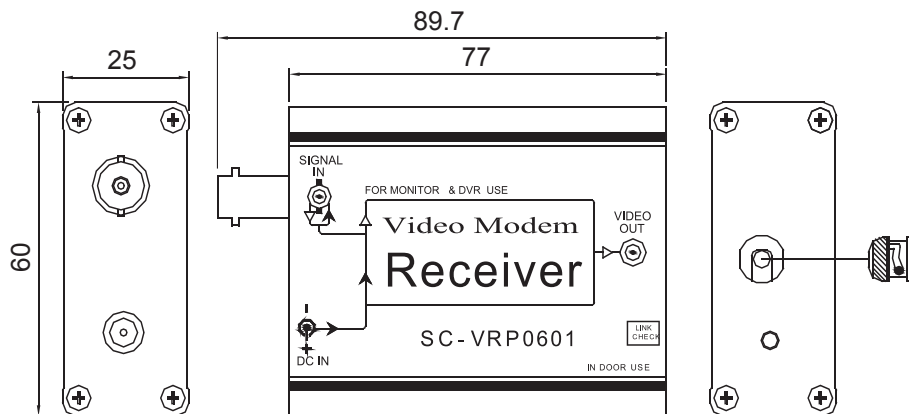

【 仕 様 書 】

型番：SC-VRP0601

仕 様	内 容
映像信号出力	1.0Vp-p(75Ω、コンポジット)
映像信号帯域幅	8MHz
伝送距離	自動調節
動作確認	赤色LED
映像出力	BNC(コード長45cm)
電源	ACアダプタ(DC48V/1.04A 最大50W)
外形寸法	89.7(幅)×60(奥行)×25(高さ)mm
動作温度/湿度	-10℃～+50℃/0～80% RH
材質/質量	アルミニウム/120g(本体のみ)