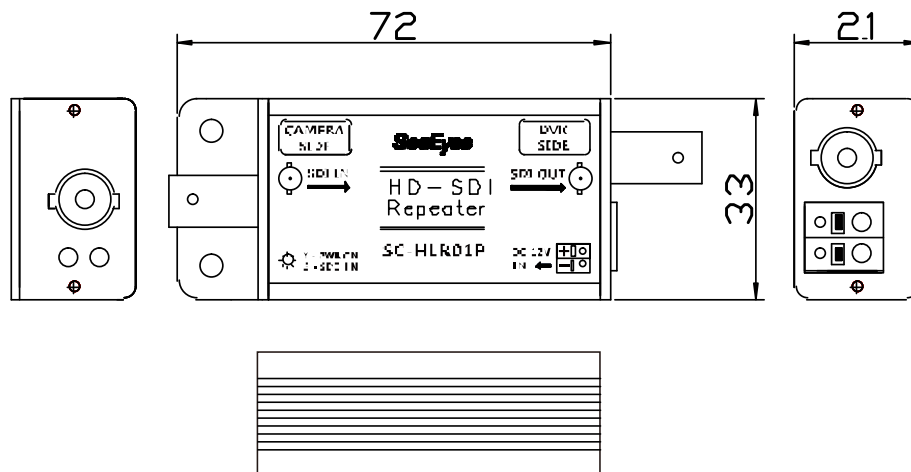

# 【 仕 様 書 】

型番:SC-HLR01P

仕 様		内 容
ビデオ入出力		HD-SDI
消費電力		DC12V / 2W
電源入力		DC12VまたはDC48V
接続ポート	SDI入力	BNC-F (75Ω)
	SDI出力	BNC-F (75Ω)
	電源入力	DCジャック
LED	緑色	点灯:信号入力時
	黄色	点灯:電源入力時
動作温度/湿度		-10℃～+50℃ / 0～80%
材質/重量		アルミニウム / 100g
寸法		72(幅)×33(高さ)×21(奥行き)mm
その他		電源アダプター別売
原産国		韓国