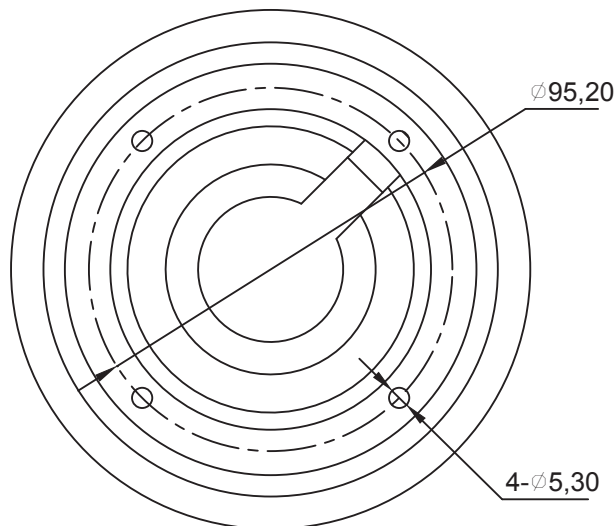

【 仕 様 書 】

型番：C1080PVD-IR

仕 様		内 容
撮像素子		1/3インチ 2.1メガ・ピクセルCMOS
総解像度		1920(H)×1080(V) = 2.1メガ・ピクセル
走査方式		プログレッシブ・スキャン
最低被写体照度	白黒	0.0005ルクス @50IRE、F1.4、3100K、AGC:10、DSS:OFF
	カラー	0.2ルクス @50IRE、F1.4、3100K、AGC:10、DSS:OFF
レンズ	マウント	Dマウント
	フィルター	トゥルー・デイ&ナイト
	タイプ	DCアイリス バリフォーカル・レンズ 2.8mm～11mm、F=1.4
ビデオ出力	出力	1系統(BNC 1.0Vp-p、75Ω)、
	解像度	1080p 30fps/25fps、720p 60fps/50fps
	HD-SDI	SMPTE 292M準拠
	伝送距離	約120m/5C-FB、約100m/5C-2V
	レンズ画角	水平(H):96.6°～30.5°、垂直(V):69.3°～22.9°
ビデオ制御方法		OSD(付属リモコン)、DVR、CCソフトウェア
AGC		1～10段階
反転		水平 / 垂直
WDR		OFF、0～5段階
BLC		OFF、LOW、MIDDLE、HIGH
ACE		OFF、ON
DNR		OFF、LOW、MIDDLE、HIGH
DSS		OFF、Auto、×2～×10
ホワイトバランス		AUTO、PRESET、MANUAL
電子シャッター		INDOOR、OUTDOOR、INDOOR-ANTI BLUR、 OUTDOOR-ANTI BLUR、MANUAL(12段階)、ANTI-FLICKER
DZOOM		0～16段階
レンズシェーディング		OFF、ON
HLC		0～10段階
プライバシー		OFF、ON(15箇所)
スマートIR		OFF、ON
赤外線LED		24個、850nm、60°、可視光センサーコントロール、最大30m
RS-485		CoC(Coax Over Control)
電源電圧		PoC(DC24V±10%)/4W
外形寸法		φ136×111(高さ)mm
重量		770g
動作温度 / 湿度		-10℃～+50℃ / 0% RH～80% RH
保証等級		IP66
規格認証		KCC、FCC、CE、RoHS、HDcctv
原産国		韓国

※仕様および外観は、改良のため予告なく変更することがあります。

株式会社 店舗プランニング

作成日

2017/09/12

WEBGATE

【仕様書】

型番：C1080PVD-IR

単位:mm