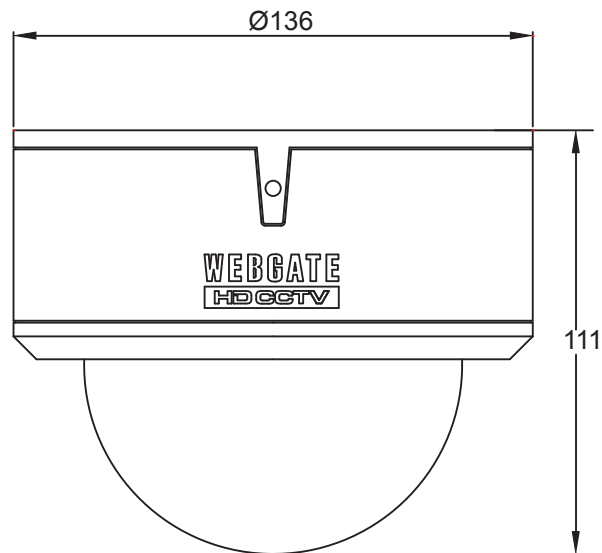

【 仕 様 書 】

型番：C1080PVD-IR

仕 様		内 容
撮像素子		1/3インチ 2.1メガ・ピクセルCMOS
総解像度		1920(H)×1080(V) = 2.1メガ・ピクセル
走査方式		プログレッシブ・スキャン
最低被写体照度	白黒	0.0005ルクス @50IRE、F1.4、3100K、AGC:10、DSS:OFF
	カラー	0.2ルクス @50IRE、F1.4、3100K、AGC:10、DSS:OFF
レンズ	マウント	Dマウント
	フィルター	トゥルー・デイ&ナイト
	タイプ	DCアイリス バリフォーカル・レンズ 2.8mm～11mm、F=1.4
ビデオ出力	出力	1系統(BNC 1.0Vp-p、75Ω)、
	解像度	1080p 30fps/25fps、720p 60fps/50fps
	HD-SDI	SMPTE 292M準拠
	伝送距離	約120m/5C-FB、約100m/5C-2V
	レンズ画角	水平(H):96.6°～30.5°、垂直(V):69.3°～22.9°
ビデオ制御方法		OSD(付属リモコン)、DVR、CCソフトウェア
AGC		1～10段階
反転		水平 / 垂直
WDR		OFF、0～5段階
BLC		OFF、LOW、MIDDLE、HIGH
ACE		OFF、ON
DNR		OFF、LOW、MIDDLE、HIGH
DSS		OFF、Auto、×2～×10
ホワイトバランス		AUTO、PRESET、MANUAL
電子シャッター		INDOOR、OUTDOOR、INDOOR-ANTI BLUR、 OUTDOOR-ANTI BLUR、MANUAL(12段階)、ANTI-FLICKER
DZOOM		0～16段階
レンズシェーディング		OFF、ON
HLC		0～10段階
プライバシー		OFF、ON(15箇所)
スマートIR		OFF、ON
赤外線LED		24個、850nm、60°、可視光センサーコントロール、最大30m
RS-485		CoC(Coax Over Control)
電源電圧		PoC(DC24V±10%)/4W
外形寸法		φ136×111(高さ)mm
重量		770g
動作温度 / 湿度		-10℃～+50℃ / 0% RH～80% RH
保証等級		IP66
規格認証		KCC、FCC、CE、RoHS、HDcctv
原産国		韓国

※仕様および外観は、改良のため予告なく変更することがあります。

株式会社 店舗プランニング

作成日

2017/09/12

WEBGATE

【仕様書】

型番：C1080PVD-IR

単位:mm