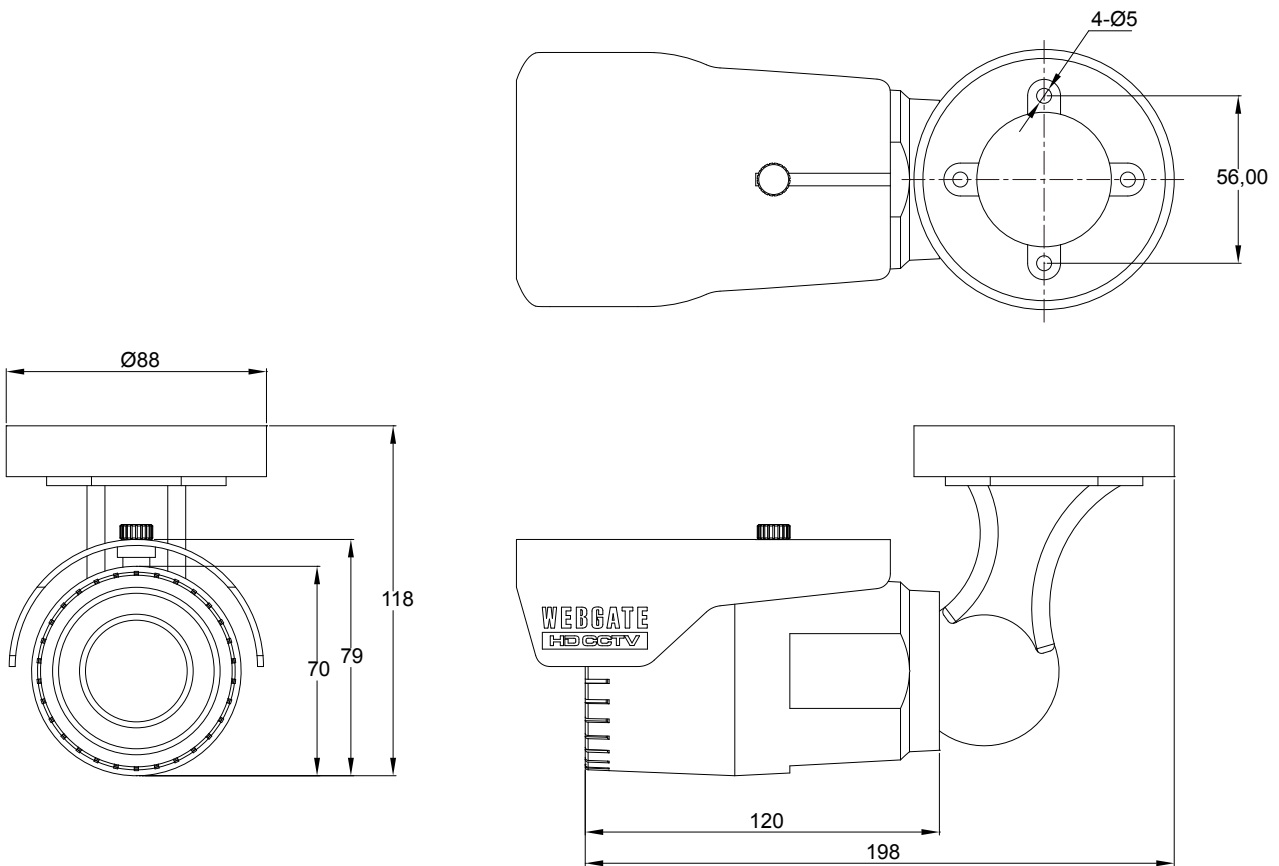

【 仕 様 書 】

型番:C1080PBL-IR18

仕 様		内 容
撮像素子		1/3インチ 2.1メガ・ピクセルCMOS
総解像度		1920(H)×1080(V)=2.1メガ・ピクセル
走査方式		プログレッシブ・スキャン
最低被写体 照度	白黒	0.0005ルクス@50IRE、F1.4、3100K、AGC:10、DSS:OFF 0ルクス@IR LED ON時
	カラー	0.2ルクス@50IRE、F1.4、3100K、AGC:10、DSS:OFF
レンズ	フィルター	TDN(ICR)
	タイプ	DC アイリス、2.8mm ~ 11mm、F1.4、IRメガピクセルレンズ
	レンズ画角	水平(H):96.6°~30.5°、垂直(V):69.3°~22.9°
ビデオ出力	出力	1系統(BNC 1.0Vp-p、75Ω)、
	解像度	1080p 30/25fps、720p 60/50fps
	HD-SDI	SMPTE 292M準拠
	伝送距離	約120m/5C-FB、約100m/5C-2V
ビデオ制御方法		DVR、CCソフトウェア、OSD(付属リモコン)
AGC		1~10段階
反転		水平 / 垂直
WDR		OFF、WDR WGT(1~5段階)
BLC		OFF、LOW、MIDDLE、HIGH
ACE		OFF、ON
DNR		OFF、LOW、MIDDLE、HIGH
DSS		OFF、Auto、×2~×10
ホワイトバランス		AUTO、PRESET、MANUAL
電子シャッター		INDOOR、OUTDOOR、INDOOR-ANTI BLUR、 OUTDOOR-ANTI BLUR、MANUAL(12段階)
DZOOM		0~16段階
ANTI-FLICKER		OFF、ON
レンズシェーディング		OFF、ON
HLC		0~10段階
DEFOG		OFF、ON(Auto / Manual)
プライバシー		OFF、ON(15ヶ所)
赤外線LED		赤外線LED18個、850nm、60°、最大25m
RS-485		CoC(Coax Over Control)
電源電圧		PoC(DC24V±10%) / 4W
外形寸法		88(幅)×198(奥行き)×118(高さ)mm
重量		710g
動作温度 / 湿度		-10℃~+50℃ / 0% RH~80% RH
保証等級		IP66
規格認証		KC、FCC、CE、RoHS、HDcctv

※仕様および外観は、改良のため予告なく変更することがあります。

株式会社 店舗プランニング

作成日

2017/02/21

WEBGATE

【 仕 様 書 】

型番:C1080PBL-IR18

単位:mm