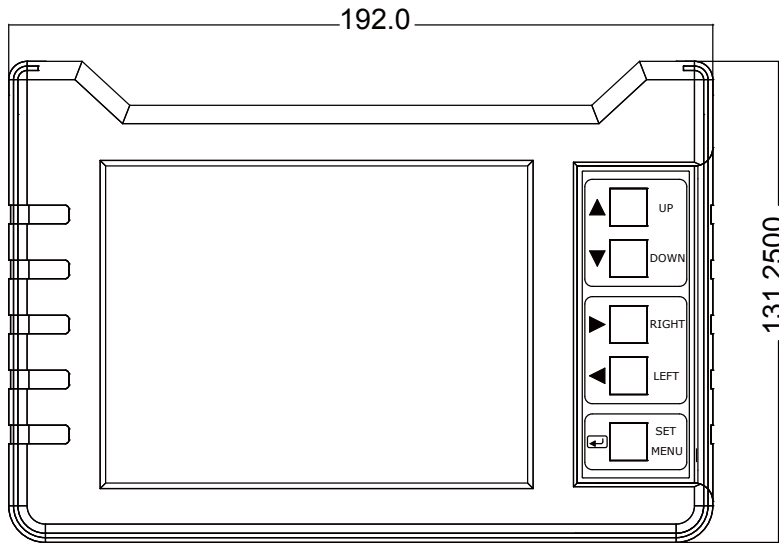

【仕様書】

型番:SC-LFC56LDC

仕 様		内 容
LCD	表示解像度	W640×H480
	サイズ	5.6インチ
	画素ピッチ	0.0588(W) H0.1764(H)
	輝度	標準:350cd 最低:300cd
	視野角	上:50° 下:70° 左:70° 右:70°
	応答速度	15ms
入力	CVBS	NTSC/PAL 1.0Vp_p, COAX通信支援
	XVGA	1024×768、60Hz
出力	CVBS	パターン出力時:フルカラーバー
	ビデオ出力	NTSC/PAL 1.0Vp_p(75Ω Term.)
ビデオ レベルレンジ	A Level	10~118%
	F Level	20~120%
	エラーレート	±2%
接続端子	入力	BNC-F
	出力	BNC-F
	RS-485(2線)	パン/チルト/ズーム/焦点コントロール, OSDコントロール
電源	入力	DC 12.6V
	出力	DC 12V
本体色		グレー
内蔵バッテリー		リチウムポリマー:11.1V、2200mA(保護回路内蔵)
消費電力		4.5W(CVBS入力) 5W(CVBS入力 + With Level Meter ON)
動作温度		0°C~50°C
動作湿度		0%~80%
質量		約1kg
外形寸法		192(幅)×131.25(高さ)×50(奥行き)mm
録画機能	圧縮	H.264
	録画解像度	4CIF: 704×480, 2CIF: 704×240, CIF: 352×240
	コマ数	30, 15, 10, 6, 3, 1 fps
	記録媒体	SD, SDHC
	保存方法	FAT32(推奨)、FAT16
	最大ファイル数	2,000ファイル

※仕様および外観は、改良のため予告なく変更することがあります。

株式会社 店舗プランニング

作成日

2013/05/08

【仕様書】

型番:SC-LFC56LC

単位:mm

※仕様および外観は、改良のため予告なく変更することがあります。