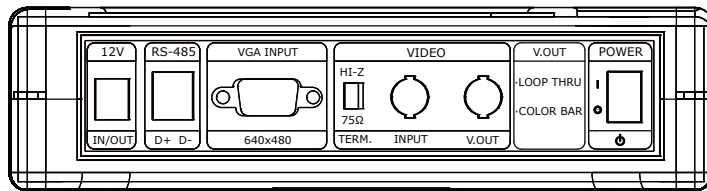

【仕様書】

型番:SC-LFC56LDC

仕 様		内 容
LCD	表示解像度	W640×H480
	サイズ	5.6インチ
	画素ピッチ	0.0588(W) H0.1764(H)
	輝度	標準:350cd 最低:300cd
	視野角	上:50° 下:70° 左:70° 右:70°
	応答速度	15ms
入力	CVBS	NTSC/PAL 1.0Vp_p, COAX通信支援
	XVGA	1024×768、60Hz
出力	CVBS	パターン出力時:フルカラーバー
	ビデオ出力	NTSC/PAL 1.0Vp_p(75Ω Term.)
ビデオ レベルレンジ	A Level	10~118%
	F Level	20~120%
	エラーレート	±2%
接続端子	入力	BNC-F
	出力	BNC-F
	RS-485(2線)	パン/チルト/ズーム/焦点コントロール, OSDコントロール
電源	入力	DC 12.6V
	出力	DC 12V
本体色		グレー
内蔵バッテリー		リチウムポリマー:11.1V、2200mA(保護回路内蔵)
消費電力		4.5W(CVBS入力) 5W(CVBS入力 + With Level Meter ON)
動作温度		0°C~50°C
動作湿度		0%~80%
質量		約1kg
外形寸法		192(幅)×131.25(高さ)×50(奥行き)mm
録画機能	圧縮	H.264
	録画解像度	4CIF: 704×480, 2CIF: 704×240, CIF: 352×240
	コマ数	30, 15, 10, 6, 3, 1 fps
	記録媒体	SD, SDHC
	保存方法	FAT32(推奨)、FAT16
	最大ファイル数	2,000ファイル

※仕様および外観は、改良のため予告なく変更することがあります。

株式会社 店舗プランニング

作成日

2013/05/08

【仕様書】

型番:SC-LFC56LC

単位:mm

※仕様および外観は、改良のため予告なく変更することがあります。