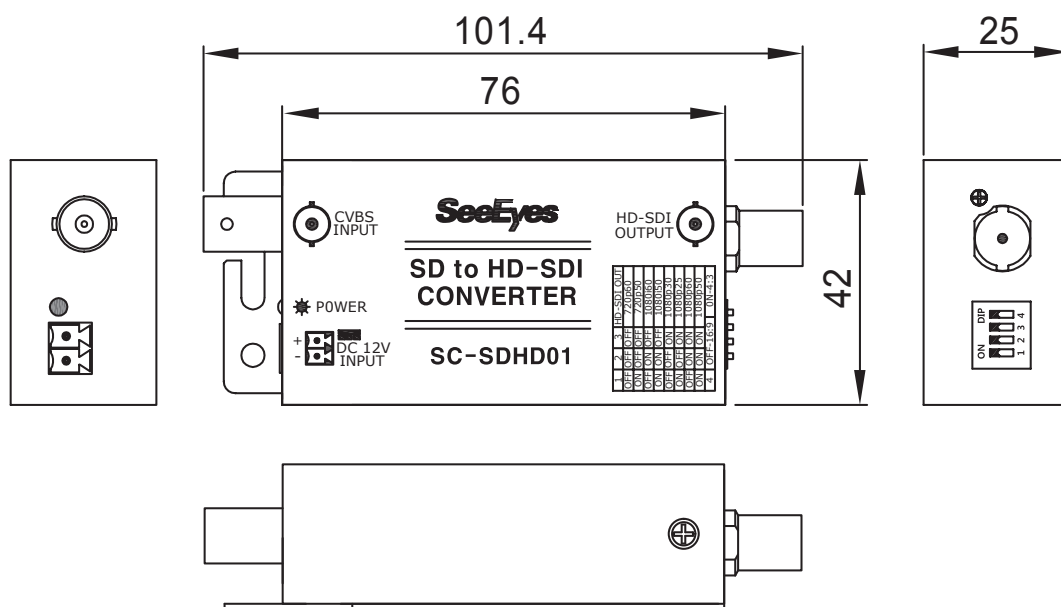

【 仕 様 書 】

型番:SC-SDHD01

仕 様		内 容
ビデオ	入力	CVBS:75Ω,1Vp-p(BNC)
	出力	HD-SDI(1ch):1280×720(p50,p60) 1920×1080(i50,i60,p25,p50,p60)
電源入力		2Pターミナルブロック,DC 12V 500mA
消費電力		DC12V/140mA
動作温度/湿度		-10℃～+40℃/0～80%
伝送距離 (HD-SDIケーブル使用時)		1920×1080, p60:100m以内 1920×1080, p30, i60:150m以内
アスペクト比		4:3、16:9
材質/質量		アルミニウム/100g
寸法		101.4(幅)×42(高さ)×25(奥行)mm
その他		電源アダプター付属
原産国		韓国