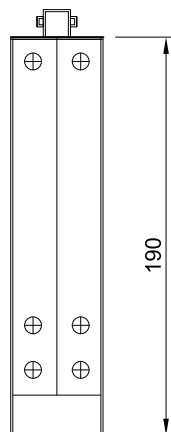

【 仕 様 書 】

型番：SC-40DQH(VGA)

仕 様		内 容
映像入力		4チャンネル、VCR IN BNCタイプ、Auto Termination、1.0Vp-p 75Ω 終端
映像出力	Monitor Out	○
	Loop Through	○
	Rec. Out	○
	VGA出力	○
外部入出力	入力	4ポイント
	出力	1ポイント
機能	Date/Time	内蔵RTC(正確度:±1秒以下) 年/月/日、時/分/秒(国別表示形式設定可能)
	Camera Title	各チャンネル最大8字(英数字、特殊文字)表示、ON/OFF
	順次転換モード	チャンネル別順次時間(Off~30秒)設定可能 Lossチャンネル自動除外
	画面分割モード	1/2/4
	OSD	OSD位置変更&OSD ON/OFF
	映像Loss検出	映像Loss時はOSD表示、ブザー音、イベントを記録
	モーション検出	モーション検出感度設定、ON/OFF
	外部入力	外部入力信号によって画面表示チャンネル転換
水平解像度		500本以上
使用電源		DCジャック、DC12V 0.8A以上
消費電力		9.6W
外形寸法		220(幅)×44(高さ)×190(奥行き)mm
重量		1.95kg

単位:mm

株式会社 店舗プランニング

作成日

2013/01/30

※仕様および外観は、改良のため予告なく変更することがあります。