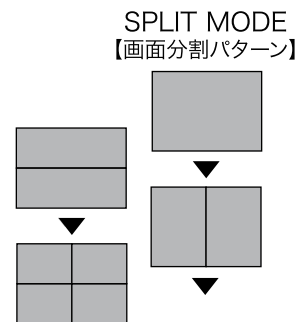

【 仕 様 書 】

型番：SC-40DQH(VGA)

仕 様		内 容
映像入力		4チャンネル、VCR IN BNCタイプ、Auto Termination、1.0Vp-p 75Ω 終端
映像出力	Monitor Out	○
	Loop Through	○
	Rec. Out	○
	VGA出力	○
外部入出力	入力	4ポイント
	出力	1ポイント
機能	Date/Time	内蔵RTC(正確度:±1秒以下) 年/月/日、時/分/秒(国別表示形式設定可能)
	Camera Title	各チャンネル最大8字(英数字、特殊文字)表示、ON/OFF
	順次転換モード	チャンネル別順次時間(Off~30秒)設定可能 Lossチャンネル自動除外
	画面分割モード	1/2/4
	OSD	OSD位置変更&OSD ON/OFF
	映像Loss検出	映像Loss時はOSD表示、ブザー音、イベントを記録
	モーション検出	モーション検出感度設定、ON/OFF
	外部入力	外部入力信号によって画面表示チャンネル転換
水平解像度		500本以上
使用電源		DCジャック、DC12V 0.8A以上
消費電力		9.6W
外形寸法		220(幅)×44(高さ)×190(奥行き)mm
重量		1.95kg

単位:mm

株式会社 店舗プランニング

作成日

2013/01/30

※仕様および外観は、改良のため予告なく変更することがあります。