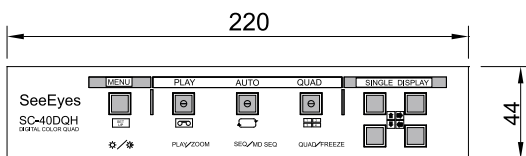

【 仕 様 書 】

型番：SC-40DQH(VGA)

仕 様		内 容
映像入力		4チャンネル、VCR IN BNCタイプ、Auto Termination、1.0Vp-p 75Ω 終端
映像出力	Monitor Out	○
	Loop Through	○
	Rec. Out	○
	VGA出力	○
外部入出力	入力	4ポイント
	出力	1ポイント
機能	Date/Time	内蔵RTC(正確度:±1秒以下) 年/月/日、時/分/秒(国別表示形式設定可能)
	Camera Title	各チャンネル最大8字(英数字、特殊文字)表示、ON/OFF
	順次転換モード	チャンネル別順次時間(Off~30秒)設定可能 Lossチャンネル自動除外
	画面分割モード	1/2/4
	OSD	OSD位置変更&OSD ON/OFF
	映像Loss検出	映像Loss時はOSD表示、ブザー音、イベントを記録
	モーション検出	モーション検出感度設定、ON/OFF
	外部入力	外部入力信号によって画面表示チャンネル転換
水平解像度		500本以上
使用電源		DCジャック、DC12V 0.8A以上
消費電力		9.6W
外形寸法		220(幅)×44(高さ)×190(奥行き)mm
重量		1.95kg

単位:mm

株式会社 店舗プランニング

作成日

2013/01/30

※仕様および外観は、改良のため予告なく変更することがあります。