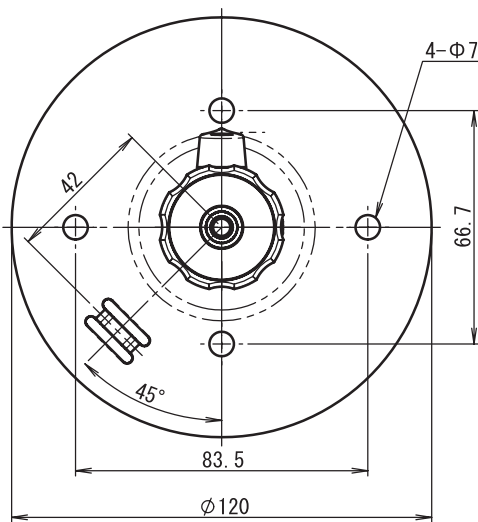

【仕様書】

型番:WH-31

仕様	内容
設置条件	壁面/天井用(伸縮なし 長さ130mm)
材質	圧延鋼板アルミ合金
最大回転角度	前後+90°~-20° 回転360°
最大搭載荷重/重量	4kg/約0.24kg
原産国	中国

※仕様および外観は、改良のため予告なく変更することがあります。

株式会社 店舗プランニング

作成日

2017/09/15

Tokina