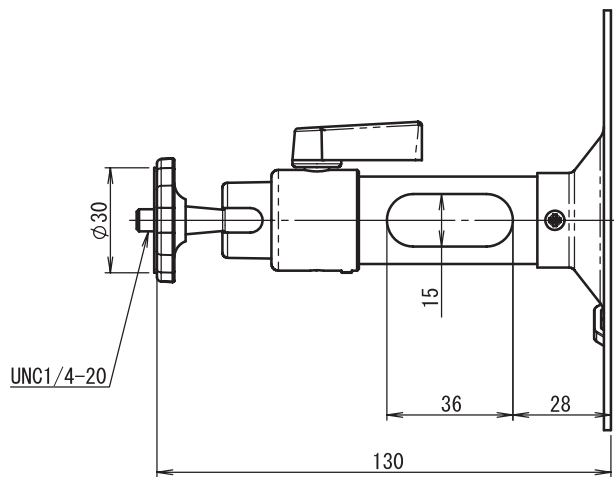

【仕様書】

型番:WH-31

仕様	内容
設置条件	壁面/天井用(伸縮なし 長さ130mm)
材質	圧延鋼板アルミ合金
最大回転角度	前後+90°~-20° 回転360°
最大搭載荷重/重量	4kg/約0.24kg
原産国	中国

※仕様および外観は、改良のため予告なく変更することがあります。

株式会社 店舗プランニング

作成日

2017/09/15

Tokina