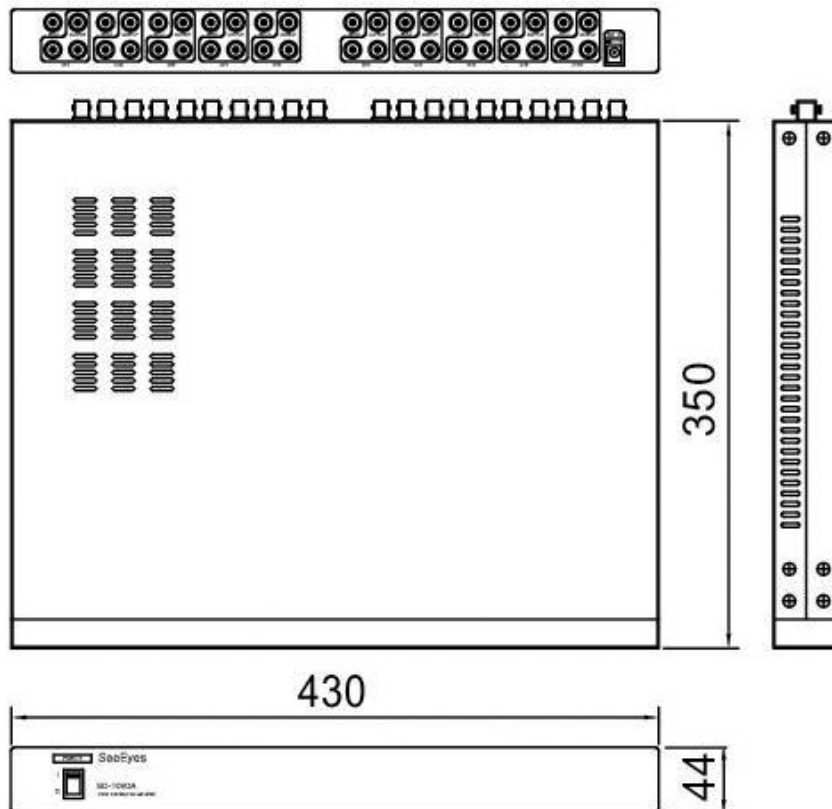

【 仕 様 書 】

型番：SC-10VDA

| 仕 様 | | 内 容 |
|----------|------|--------------------------|
| 映像入/出力信号 | | CVBS 1.0Vp-p, 75Ω 終端時 |
| 電源 | | DC 5V 1A (ACアダプター付属) |
| 接続ポート | 映像入力 | 10 (1 IN) |
| | 映像出力 | 30 (3 OUT) |
| | 電源入力 | DC JACK |
| コネクタ | | BNC-F |
| 動作温度/湿度 | | 0℃～+40℃ / 0～80% |
| 消費電力 | | 1.5W |
| 材質/重量 | | スチール/ 477g |
| 寸法 | | 430(幅)×44(高さ)×350(奥行き)mm |