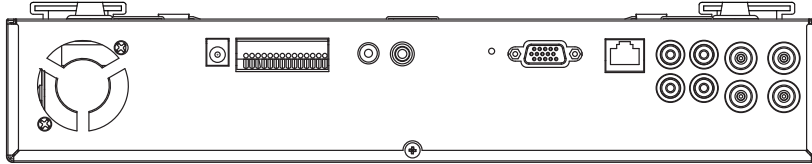

【仕様書】

型番：HDF1212E

単位:mm

※仕様および外観は、改良のため予告なく変更することがあります。

株式会社 店舗プランニング

作成日

2014/01/22