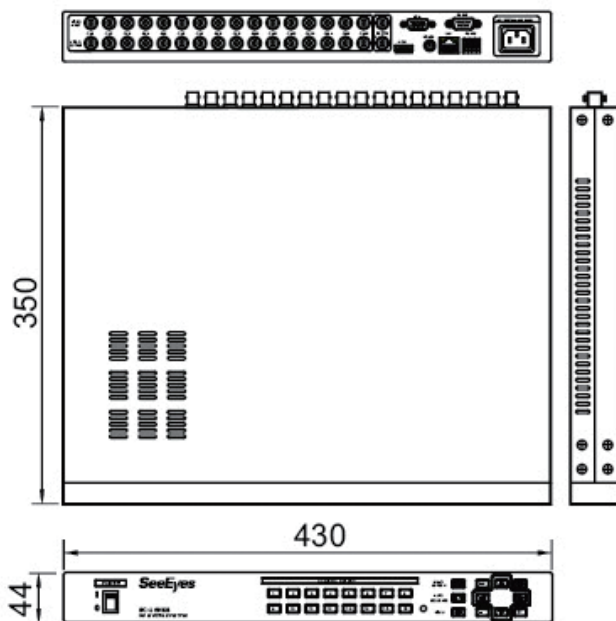

# 【 仕 様 書 】

型番：SC-16HDS

仕 様		内 容		
ビデオ	入力	BNC-F (75Ω1 Vp-p) ×16		
	出力	BNC-F (Looped Through 出力 (75Ω1 Vp-p) ×16 HDMI×1、D-SUB×1、BNC-F×2		
	解像度	HDMI	Full HD	1920×1080P @50/60Hz
			HD	1920×1080i @50/60Hz
			WSXGA	1680×1050 @50/60Hz
			SXGA	1280×1024 @50/60Hz
	D-SUB		SXGA、WSXGA サポート	
	BNC-F(モニター)		720×480@50/60Hz	
	フォーマット		NTSC/PAL 選択可能	
	スクリーン分割モード		1,4,6,7,8,9,10,13,16	
OSD(On Screen Display)		9文字まで (英数字)		
外部 インターフェース	赤外受信機	遠隔制御		
	4Pin Mini Din	マウス		
	RJ-45	ファームウェア アップグレード		
	RS-232C/RS-485	外部機器との接続		
	アラーム I/O	SC16AIU (オプション)		
電源	DC12V 670mA			
消費電力	8W			
温度/湿度	0℃～+50℃/0～80%			
筐体/重量	スチール/ 4kg			
外形寸法	430 (幅) ×44 (高さ) ×350 (奥行き) mm			

単位:mm

株式会社店舗プランニング

作成日

2014/01/22

※仕様および外観は、改良のため予告なく変更することがあります。

SeeEyes®