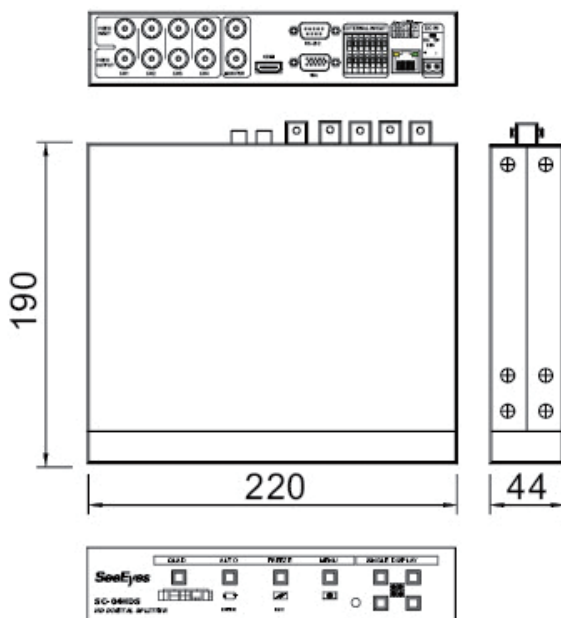

# 【 仕 様 書 】

型番：SC-04HDS

仕 様		内 容		
ビデオ	入力	BNC-F (75Ω 1 Vp-p) ×4		
	出力	BNC-F (Looped Through)		
		75Ω 1 Vp-p (BNC-F) ×4		
		HDMI×1, D-SUB×1, BNC-F×2		
	解像度	HDMI	Full HD	1920×1080P @50/60Hz
			HD	1920×1080i @50/60Hz
			WSXGA	1680×1050 @50/60Hz
			SXGA	1280×1024 @50/60Hz
		D-SUB	SXGA、WSXGA サポート	
	BNC-F(モニター)	720×480 @50/60Hz		
フォーマット	NTSC/PAL 選択可能			
スクリーン分割モード	1, 2V, 2H, 4			
OSD(On Screen Display)	16文字まで (英数字)			
外部 インターフェース	赤外受信機	遠隔制御		
	4Pin Mini Din	—		
	RJ-45	ファームウェアアップグレード		
	RS-232C/RS-485	外部機器との接続		
	アラーム I/O	—		
電源	DC12V 300mA (2P)			
消費電力	6W			
温度/湿度	0°C~+50°C/0~80%			
筐体/重量	スチール/ 2Kg			
外形寸法	220 (幅) ×44 (高さ) ×190 (奥行き) mm			

単位:mm

株式会社店舗プランニング

作成日

2012/06/26

※仕様および外観は、改良のため予告なく変更することがあります。

SeeEyes®