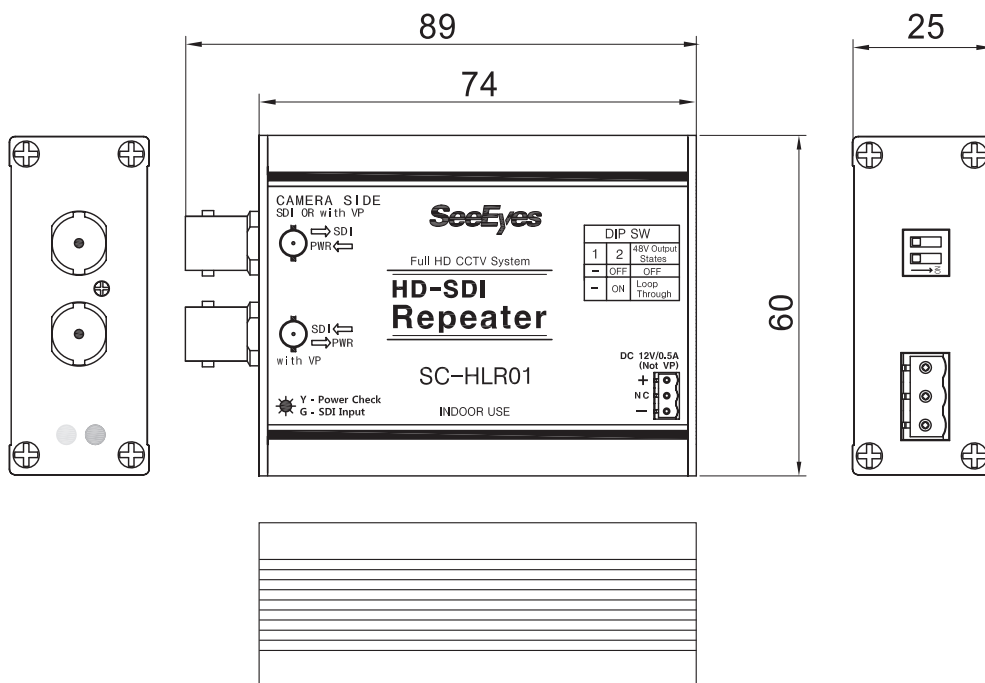

【 仕 様 書 】

型番:SC-HLR01

仕 様		内 容		
ビデオ入力		SDI(1.485G、3G)		
ビデオ出力		SDI(1.485G、3G)		
HD-SDI出力		Buffered Output		
電源出力		DC12V/1A~DC48V/1.04A		
接続ポート	SDI入力	BNC-F		
	SDI出力	BNC-F		
	DIP SW	1	2	48V Out
		—	OFF	OFF
	—	ON	ループスルー	
LED	SDI	緑色点滅:正常		
	パワー	黄色点灯:正常 / 点滅:電力低下		
動作温度/湿度		-10℃~+50℃ / 0% RH~80% RH		
材質/重量		アルミニウム/120g		
寸法		89(幅)×60(高さ)×25(奥行き)mm		
その他		電源アダプター別売		

単位:mm

株式会社 店舗プランニング

作成日

2013/08/22

※仕様および外観は、改良のため予告なく変更することがあります。

SeeEyes®