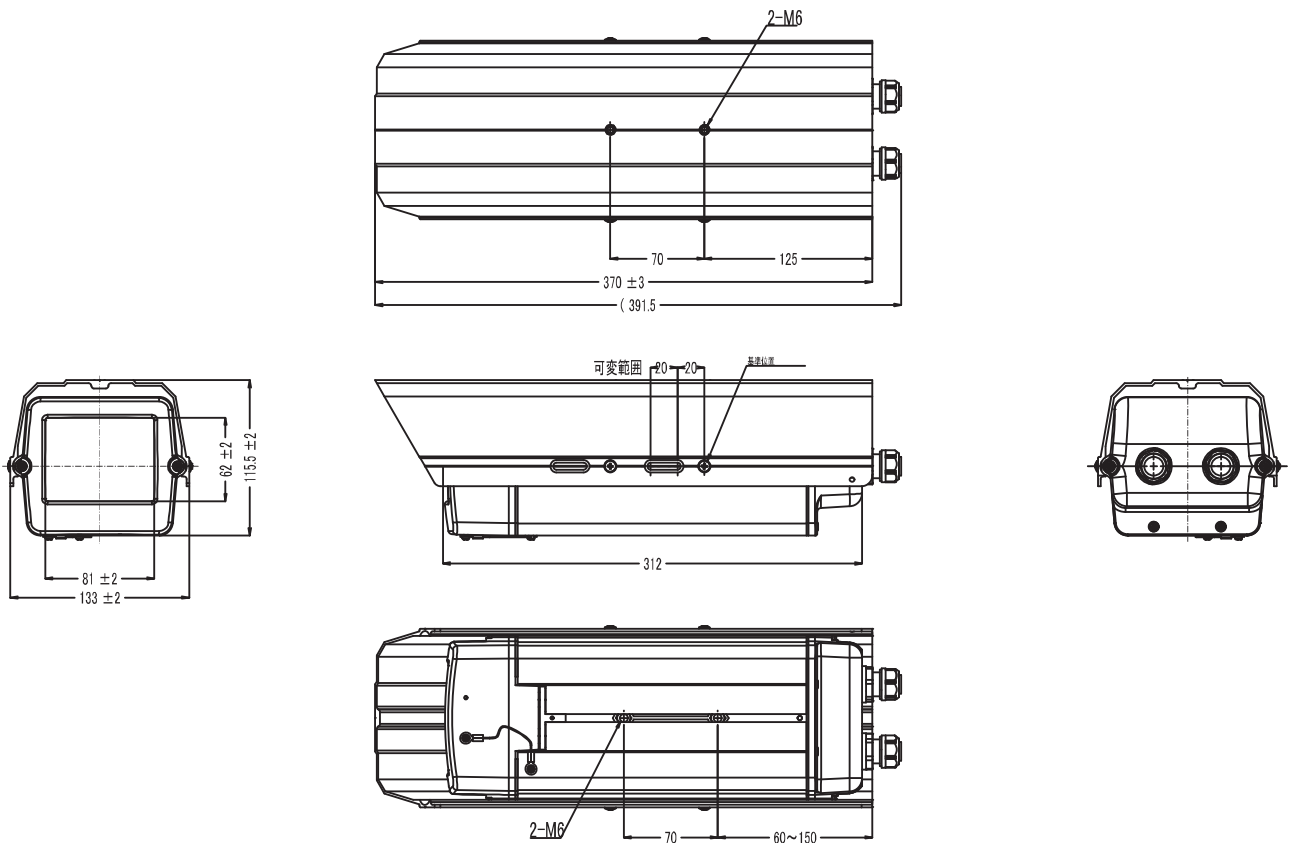

【仕様書】

型番:VCHO-15S

仕様	内容
設置条件	屋内/屋外/正立/天井吊り
重量	約2.4kg
内部有効寸法	95(幅)×70(高さ)×210(奥行き)mm
外形寸法	133(幅)×115(高さ)×370(奥行き)mm
構成	本体、カメラネジ、絶縁シート、カメラ取付け板
原産国	中国

※仕様および外観は、改良のため予告なく変更することがあります。

株式会社 店舗プランニング

作成日

2017/09/15