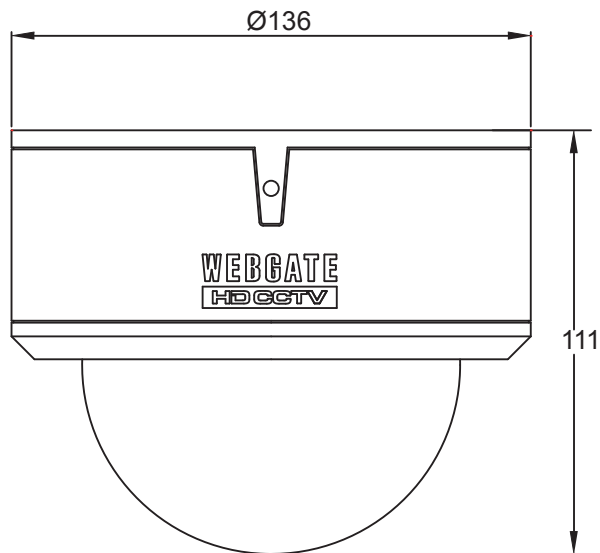

【 仕 様 書 】

型番：C1080VD

仕 様	内 容
撮像素子	1/3インチ 2.1メガ・ピクセルCMOS
総解像度	1920(H)×1080(V) = 2.1メガ・ピクセル
走査方式	プログレッシブ・スキャン
最低被写体 照度	白黒 0.0005ルクス @50IRE、F1.4、3100K、AGC:10、DSS:OFF カラー 0.2ルクス @50IRE、F1.4、3100K、AGC:10、DSS:OFF
レンズ	マウント Dマウント
	フィルター TDN(ICR)
	タイプ DCアイリス バリフォーカル・レンズ 2.8mm～11mm、F=1.4
	レンズ画角 水平(H):96.6°～30.5°、垂直(V):69.3°～22.9°
ビデオ出力	出力 1系統(BNC 1.0Vp-p、75Ω)、
	解像度 1080p 30fps/25fps、720p 60fps/50fps
	HD-SDI SMPTE 292M準拠
	伝送距離 約120m/5C-FB、約100m/5C-2V
ビデオ制御方法	OSD(付属リモコン)、DVR、CCソフトウェア
AGC	1～10段階
反転	水平 / 垂直
WDR	OFF、1～5段階
BLC	OFF、LOW、MIDDLE、HIGH
ACE	OFF、ON
DNR	OFF、LOW、MIDDLE、HIGH
DSS	OFF、Auto、×2～×10
ホワイト・バランス	AUTO、PRESET、MANUAL
電子シャッター	INDOOR、OUTDOOR、INDOOR-ANTI BLUR、 OUTDOOR-ANTI BLUR、MANUAL(12段階)、 ANTI-FLICKER
DZOOM	0～16段階
レンズシエーディング	OFF、ON
HLC	0～10段階
プライバシー	OFF、ON(15箇所)
RS-485	ファームウェア・アップグレード / OSD操作
電源電圧	DC 12V±10%、3W / AC 24V±10%、4W
外形寸法	φ136×111(高さ)mm
重量	760g
動作温度 / 湿度	-10℃～+50℃ / 0% RH～80% RH
保証等級	IP66
規格認証	KCC、FCC、CE、RoHS、HDcctv
原産国	韓国

※仕様および外観は、改良のため予告なく変更することがあります。

株式会社 店舗プランニング

作成日

2017/09/12

WEBGATE

【仕様書】

型番: C1080VD

単位:mm