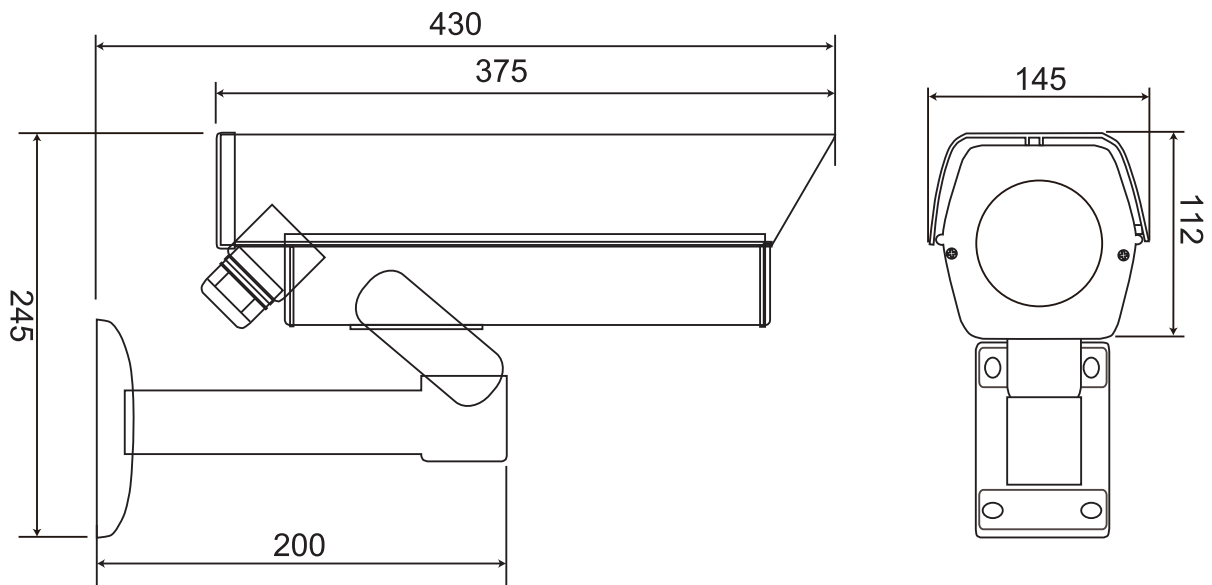

【仕様書】

型番: DM301

仕 様	内 容
設置条件	屋外/屋内/壁付/天井吊り
内蔵カメラ	DM100
外形寸法	145(幅)×245(高さ)×430(奥行き)mm

単位:mm

※仕様および外観は、改良のため予告なく変更することがあります。

株式会社 店舗プランニング

作成日

2012/06/29