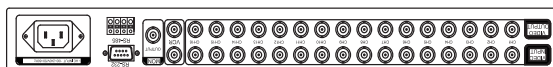

【 仕 様 書 】

型番：SC-16DS

仕 様		内 容
映像入力		16チャンネル、VCR IN BNCタイプ、Auto Termination、1.0Vp-p 75Ω 終端
映像出力	Monitor Out	○
	Loop Through	○
	Rec. Out	○
	VGA出力	—
外部入出力	入力	—
	出力	—
機能	Date/Time	内蔵RTC(正確度:±1秒以下) 年/月/日、時/分/秒(国別表示形式設定可能)
	Camera Title	各チャンネル最大8字(英数字、特殊文字)表示、ON/OFF
	順次転換モード	チャンネル別順次時間(Off~30秒)設定可能 Lossチャンネル自動除外
	画面分割モード	1/2/4/7/9/10/13/16
	OSD	OSD位置変更&OSD ON/OFF
	映像Loss検出	映像Loss時はOSD表示、ブザー音、イベントを記録
	モーション検出	モーション検出感度設定、ON/OFF
	外部入力	外部入力信号によって画面表示チャンネル転換
水平解像度	500本以上	
使用電源	AC 100~250V, 50~60Hz	
消費電力	18W	
外形寸法	430(幅)×44(高さ)×350(奥行き)mm	
重量	5.14kg	

SPLIT MODE
【画面分割パターン】

単位:mm

※仕様および外観は、改良のため予告なく変更することがあります。

株式会社 店舗プランニング

作成日

2012/06/26