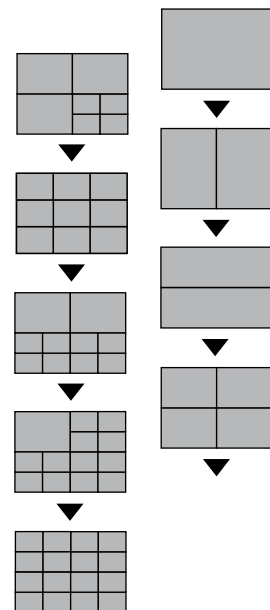

【 仕 様 書 】

型番：SC-16DS

仕 様		内 容
映像入力		16チャンネル、VCR IN BNCタイプ、Auto Termination、1.0Vp-p 75Ω 終端
映像出力	Monitor Out	○
	Loop Through	○
	Rec. Out	○
	VGA出力	—
外部入出力	入力	—
	出力	—
機能	Date/Time	内蔵RTC(正確度:±1秒以下) 年/月/日、時/分/秒(国別表示形式設定可能)
	Camera Title	各チャンネル最大8字(英数字、特殊文字)表示、ON/OFF
	順次転換モード	チャンネル別順次時間(Off~30秒)設定可能 Lossチャンネル自動除外
	画面分割モード	1/2/4/7/9/10/13/16
	OSD	OSD位置変更&OSD ON/OFF
	映像Loss検出	映像Loss時はOSD表示、ブザー音、イベントを記録
	モーション検出	モーション検出感度設定、ON/OFF
	外部入力	外部入力信号によって画面表示チャンネル転換
水平解像度	500本以上	
使用電源	AC 100~250V, 50~60Hz	
消費電力	18W	
外形寸法	430(幅)×44(高さ)×350(奥行き)mm	
重量	5.14kg	

SPLIT MODE
【画面分割パターン】

単位:mm

※仕様および外観は、改良のため予告なく変更することがあります。

株式会社 店舗プランニング

作成日

2012/06/26