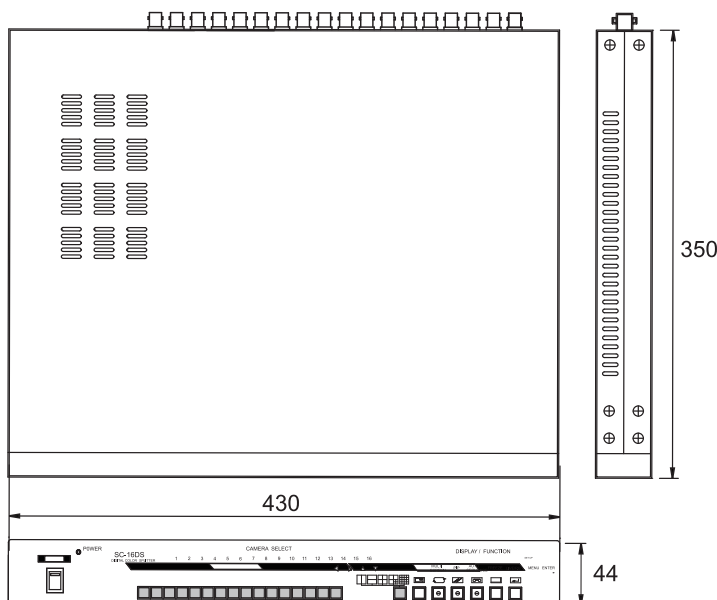

【 仕 様 書 】

型番：SC-16DS

仕 様		内 容
映像入力		16チャンネル、VCR IN BNCタイプ、Auto Termination、1.0Vp-p 75Ω 終端
映像出力	Monitor Out	○
	Loop Through	○
	Rec. Out	○
	VGA出力	—
外部入出力	入力	—
	出力	—
機能	Date/Time	内蔵RTC(正確度:±1秒以下) 年/月/日、時/分/秒(国別表示形式設定可能)
	Camera Title	各チャンネル最大8字(英数字、特殊文字)表示、ON/OFF
	順次転換モード	チャンネル別順次時間(Off~30秒)設定可能 Lossチャンネル自動除外
	画面分割モード	1/2/4/7/9/10/13/16
	OSD	OSD位置変更&OSD ON/OFF
	映像Loss検出	映像Loss時はOSD表示、ブザー音、イベントを記録
	モーション検出	モーション検出感度設定、ON/OFF
	外部入力	外部入力信号によって画面表示チャンネル転換
水平解像度	500本以上	
使用電源	AC 100~250V, 50~60Hz	
消費電力	18W	
外形寸法	430(幅)×44(高さ)×350(奥行き)mm	
重量	5.14kg	

SPLIT MODE
【画面分割パターン】

単位:mm

※仕様および外観は、改良のため予告なく変更することがあります。

株式会社 店舗プランニング

作成日

2012/06/26