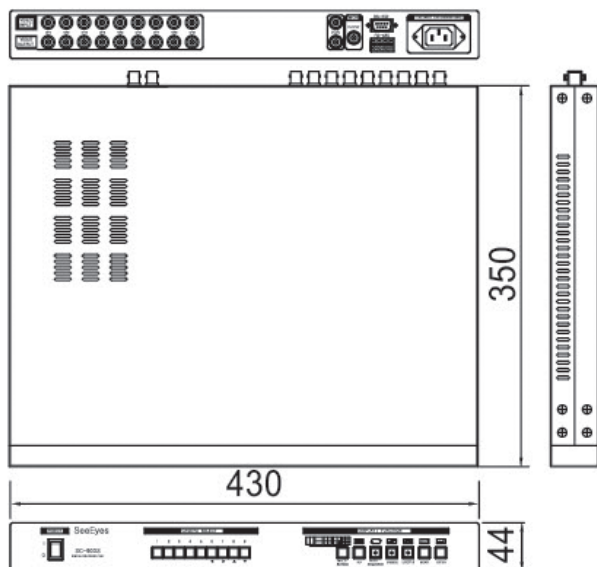

【 仕 様 書 】

型番：SC-90DS

仕 様		内 容
映像入力		9チャンネル BNCタイプ、Auto Termination、1.0Vp-p 75Ω 終端
映像出力	Monitor Out	○
	Loop Through	○
	Rec. Out	—
	VGA出力	—
外部入出力	入力	—
	出力	—
機能	Date/Time	内蔵RTC(正確度:±1秒以下) 年/月/日、時/分/秒(国別表示形式設定可能)
	Camera Title	各チャンネル最大8字(英数字、特殊文字)表示、ON/OFF
	順次転換モード	チャンネル別順次時間(Off~30秒)設定可能 Lossチャンネル自動除外
	画面分割モード	1/2/4/7/9
	OSD	OSD位置変更&OSD ON/OFF
	映像Loss検出	映像Loss時はOSD表示、ブザー音、イベントを記録
	モーション検出	モーション検出感度設定、ON/OFF
	外部入力	外部入力信号によって画面表示チャンネル転換
水平解像度	500本以上	
使用電源	AC 100~250V, 50~60Hz	
消費電力	16W	
外形寸法	430(幅)×44(高さ)×350(奥行き)mm	
重量	5.08kg	

SPLIT MODE
【画面分割パターン】

単位:mm

株式会社 店舗プランニング

作成日

2012/07/13

※仕様および外観は、改良のため予告なく変更することがあります。