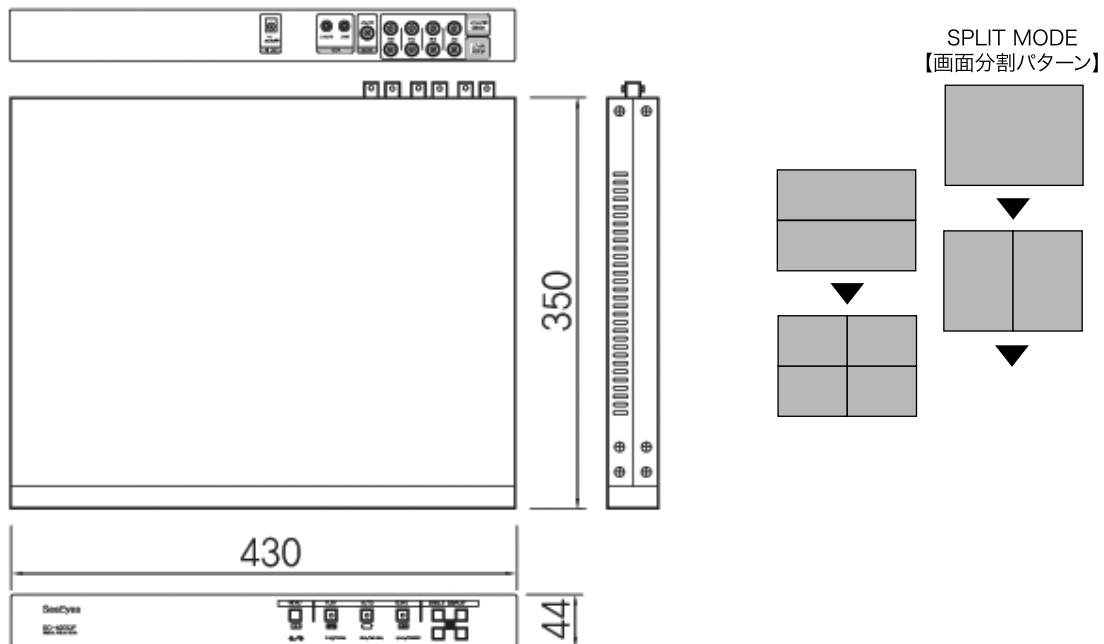

【 仕 様 書 】

型番：SC-40DQF

仕 様		内 容
映像入力		4チャンネル、VCR IN BNCタイプ、Auto Termination、1.0Vp-p 75Ω 終端
映像出力	Monitor Out	○
	Loop Through	○
	Rec. Out	○
	VGA出力	—
外部入出力	入力	4ポイント
	出力	1ポイント
機能	Date/Time	内蔵RTC(正確度:±1秒以下) 年/月/日、時/分/秒(国別表示形式設定可能)
	Camera Title	各チャンネル最大8字(英数字、特殊文字)表示、ON/OFF
	順次転換モード	チャンネル別順次時間(Off~30秒)設定可能 Lossチャンネル自動除外
	画面分割モード	1/2/4
	OSD	OSD位置変更&OSD ON/OFF
	映像Loss検出	映像Loss時はOSD表示、ブザー音、イベントを記録
	モーション検出	モーション検出感度設定、ON/OFF
	外部入力	外部入力信号によって画面表示チャンネル転換
水平解像度		500本以上
使用電源		DC ジャック、DC12V 0.5A以上
消費電力		6W
外形寸法		430(幅)×44(高さ)×350(奥行き)mm
重量		4.65kg