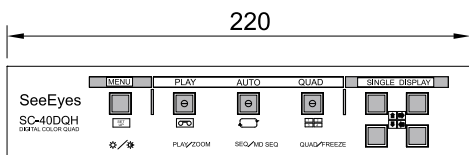

【 仕 様 書 】

型番：SC-40DQH

仕 様		内 容
映像入力		4チャンネル、VCR IN BNCタイプ、Auto Termination、1.0Vp-p 75Ω 終端
映像出力	Monitor Out	○
	Loop Through	○
	Rec. Out	○
	VGA出力	—
外部入出力	入力	4ポイント
	出力	1ポイント
機能	Date/Time	内蔵RTC(正確度:±1秒以下) 年/月/日、時/分/秒(国別表示形式設定可能)
	Camera Title	各チャンネル最大8字(英数字、特殊文字)表示、ON/OFF
	順次転換モード	チャンネル別順次時間(Off~30秒)設定可能 Lossチャンネル自動除外
	画面分割モード	1/2/4
	OSD	OSD位置変更&OSD ON/OFF
	映像Loss検出	映像Loss時はOSD表示、ブザー音、イベントを記録
	モーション検出	モーション検出感度設定、ON/OFF
	外部入力	外部入力信号によって画面表示チャンネル転換
水平解像度		500本以上
使用電源		DCジャック、DC12V 0.8A以上
消費電力		6W
外形寸法		220(幅)×44(高さ)×190(奥行)mm
重量		1.95kg

単位:mm

株式会社 店舗プランニング

作成日

2013/01/30

※仕様および外観は、改良のため予告なく変更することがあります。