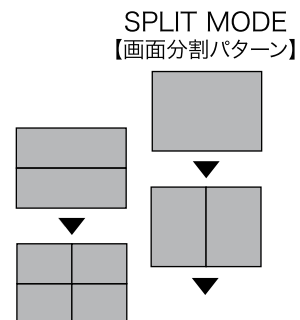

【 仕 様 書 】

型番：SC-40DQH

仕 様		内 容
映像入力		4チャンネル、VCR IN BNCタイプ、Auto Termination、1.0Vp-p 75Ω 終端
映像出力	Monitor Out	○
	Loop Through	○
	Rec. Out	○
	VGA出力	—
外部入出力	入力	4ポイント
	出力	1ポイント
機能	Date/Time	内蔵RTC(正確度:±1秒以下) 年/月/日、時/分/秒(国別表示形式設定可能)
	Camera Title	各チャンネル最大8字(英数字、特殊文字)表示、ON/OFF
	順次転換モード	チャンネル別順次時間(Off~30秒)設定可能 Lossチャンネル自動除外
	画面分割モード	1/2/4
	OSD	OSD位置変更&OSD ON/OFF
	映像Loss検出	映像Loss時はOSD表示、ブザー音、イベントを記録
	モーション検出	モーション検出感度設定、ON/OFF
	外部入力	外部入力信号によって画面表示チャンネル転換
水平解像度		500本以上
使用電源		DCジャック、DC12V 0.8A以上
消費電力		6W
外形寸法		220(幅)×44(高さ)×190(奥行)mm
重量		1.95kg

単位:mm

株式会社 店舗プランニング

作成日

2013/01/30

※仕様および外観は、改良のため予告なく変更することがあります。