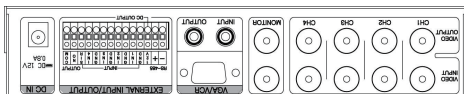

【 仕 様 書 】

型番：SC-40DQH

仕 様		内 容
映像入力		4チャンネル、VCR IN BNCタイプ、Auto Termination、1.0Vp-p 75Ω 終端
映像出力	Monitor Out	○
	Loop Through	○
	Rec. Out	○
	VGA出力	—
外部入出力	入力	4ポイント
	出力	1ポイント
機能	Date/Time	内蔵RTC(正確度:±1秒以下) 年/月/日、時/分/秒(国別表示形式設定可能)
	Camera Title	各チャンネル最大8字(英数字、特殊文字)表示、ON/OFF
	順次転換モード	チャンネル別順次時間(Off~30秒)設定可能 Lossチャンネル自動除外
	画面分割モード	1/2/4
	OSD	OSD位置変更&OSD ON/OFF
	映像Loss検出	映像Loss時はOSD表示、ブザー音、イベントを記録
	モーション検出	モーション検出感度設定、ON/OFF
	外部入力	外部入力信号によって画面表示チャンネル転換
水平解像度		500本以上
使用電源		DCジャック、DC12V 0.8A以上
消費電力		6W
外形寸法		220(幅)×44(高さ)×190(奥行)mm
重量		1.95kg

単位:mm

株式会社 店舗プランニング

作成日

2013/01/30

※仕様および外観は、改良のため予告なく変更することがあります。