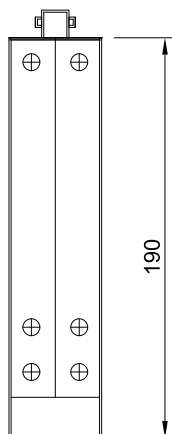

【 仕 様 書 】

型番：SC-40DQH

仕 様		内 容
映像入力		4チャンネル、VCR IN BNCタイプ、Auto Termination、1.0Vp-p 75Ω 終端
映像出力	Monitor Out	○
	Loop Through	○
	Rec. Out	○
	VGA出力	—
外部入出力	入力	4ポイント
	出力	1ポイント
機能	Date/Time	内蔵RTC(正確度:±1秒以下) 年/月/日、時/分/秒(国別表示形式設定可能)
	Camera Title	各チャンネル最大8字(英数字、特殊文字)表示、ON/OFF
	順次転換モード	チャンネル別順次時間(Off~30秒)設定可能 Lossチャンネル自動除外
	画面分割モード	1/2/4
	OSD	OSD位置変更&OSD ON/OFF
	映像Loss検出	映像Loss時はOSD表示、ブザー音、イベントを記録
	モーション検出	モーション検出感度設定、ON/OFF
	外部入力	外部入力信号によって画面表示チャンネル転換
水平解像度		500本以上
使用電源		DCジャック、DC12V 0.8A以上
消費電力		6W
外形寸法		220(幅)×44(高さ)×190(奥行)mm
重量		1.95kg

単位:mm

株式会社 店舗プランニング

作成日

2013/01/30

※仕様および外観は、改良のため予告なく変更することがあります。