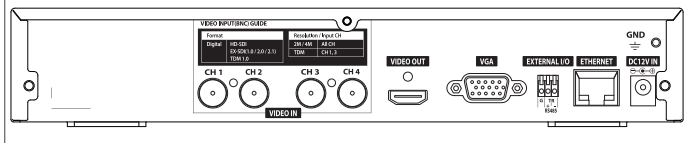

背面図

外形寸法 (単位: mm)

製品仕様				
ビデオ入力	ビデオ入力	BNC	HD-SDI, EX-SDI (1.0, 2.0, 2.1), EX-SDI TDM 1.0	
	フォーマット	IP	WESP, Onvifプロファイル-S	
		HD-SDI	1920x1080@30fps	
	解像度 / フレームレート	EX-SDI 1.0	2560x1440@30fps	
EX-SDI 2.0				
EX-SDI 2.1				
EX-SDI TDM		1920x1080 @ 30fps		
コネクタ	IP	1920x1080 / 2048x1536		
	4ch, 75ΩBNCコネクタ			
	PoC	4ch, Power over Coax, 最大22W / 1ch		
ビデオ出力	CoC	4ch, Control over Coax		
	ビデオ出力	HDMI / VGA	1, 4分割画面	
		Duplicate Mode	HDMI: 1920x1080 VGA: 1920x1080 ユーザ定義のディスプレイ/アラームポップアップ/ シーケンシャルスイッチ	
VGAスポットモード	サポートなし			
録画	圧縮方式	H.264 / JPEG		
	解像度	入力解像度と同じ (1920x1080, 2560x1440)		
	スピード	最大120fps@1920x1080, 2560x1440		
	品質	8Mbps@1920x1080, 12Mbps@2560x1440まで10レベル		
再生	モード	通常・イベント録画、スケジュール・イベント録画、緊急録画		
	スケジュール	24時間 / 7日間		
	モード	瞬時再生 / サーチ		
	スピード	最大120fps@1920x1080, 2560x1440		
イベント&アラーム	サーチャイプ	日付/時間、カレンダー/タイムライン、イベント、サムネイル(インターバル/モーション)、テキスト、ブックマーク		
	ブロック再生	24時間~99日間		
	イベントソース	モーションディテクション、センサー、テキスト、ビデオロス		
	イベントアクション	リレー、ブザー、電子メール、FTP、ビデオポップアップ、カメラプリセット、モバイルアラームプッシュ		
システムアラーム	MDエリア	15x10		
	テキスト入力	POS / ATMサポート、AVE VSI Pro / Hydraサポート		
	アラームソース	HDDエラー、HDDフル、パスワードエラー、WRS エラー、録画エラー		
	アラームアクション	警告メッセージ、ブザー、Eメール、モバイルアラームプッシュ		
PTZ	プロトコル	C1080 (D1080)、C1080PT-Z20、Pelco-D、Pelco-P、Samsung、Panasonicなどのさまざまなプロトコルをサポート		
	ネットワーク	インターフェース	ギガビットイーサネットx1 (10/100/1000Mbps)	
		タイプ	静的IP、動的IP、xDSL、RTSP、UPnP	
		DDNS	WNS、DynDNS、NoIP、WRS	
セキュリティ	帯域幅の制限	サポート		
	NTP	サーバー / クライアント / 双方		
	ユーザー	モニタリングx10、再生x4、構成ツールx1		
	ストリーミング	H.264ストリーム (高解像度) 追加H.264ストリームx1 (標準解像度) JPEGストリームx1 (電子メール、モバイル用標準解像度)		
ストレージ&バックアップ	サービスストリーム	サービスチャンネルまたはリモートDVR		
	ユーザーレベル	管理者 x1、ユーザー x10		
	ユーザー特権	再生、メニュー、コピー、PTZ、カメラ設定、リレー、電源、ネットワークマイク		
	IPフィルタリング	サポート		
シリアル&/O	ストレージデバイス	内部SATA HDDx1、NS04R用ギガビットネットワーク		
	RAIDレベル	NS04Rを含む外部ストレージ (レベル1/5/10)		
	ファイルシステム	独自のファイルシステム、停電に対するデータ損失保護		
	容量	最大256TB: カスケード接続されたNS04R、10TB HDD		
コントローラー	バックアップの種類	マルチチャンネルexeファイル、シングルチャンネルaviファイル、JPEG (キャプチャ)		
	バックアップデバイス	USB 2.0ドライブx2 (前面2)		
	S.M.A.R.T. (自己診断機能)	温度・状態確認		
	シリアルポート	RS-485x1		
ソフトウェア	センサー入力	IPカメラセンサー		
	デバイス	マウス、赤外線リモコン (オプション)、ジョイスティックキーボード (オプション)		
	HTML5 Webビューア	プラグインフリーのHTML5 Webviewer - PC&MacOSサポート - Chrome, Firefox, Safariサポート - 監視/再生 / PTZ - 4チャンネルまでのフルHDリアルタイム表示をサポート - タイムラインとカレンダーの検索をサポート		
	Webビューア	ActiveX Webビューワ - 監視/再生/イベント / PTZ - フルスクリーンモードをサポート		
その他	モバイルビューア	モニタリング / 再生 / アラームプッシュ / PTZ / オーディオ / iPhone & Androidによるログビュー		
	CMS	Control Center, 最大1024クライアント		
	SDK	ActiveX (COM) SDK		
	寸法	260 (幅) x 241 (奥行き) x 45 (高さ) mm		
重量	1.2Kg (HDDを除く)			
動作温度	5°C~45°C			
動作湿度	80%以下、結露のないこと			
電源	DC 24V / 5A			
消費電力	最大20W、標準15W (HDD無し)			
規格認証	KC、FCC、CE、RoHS			