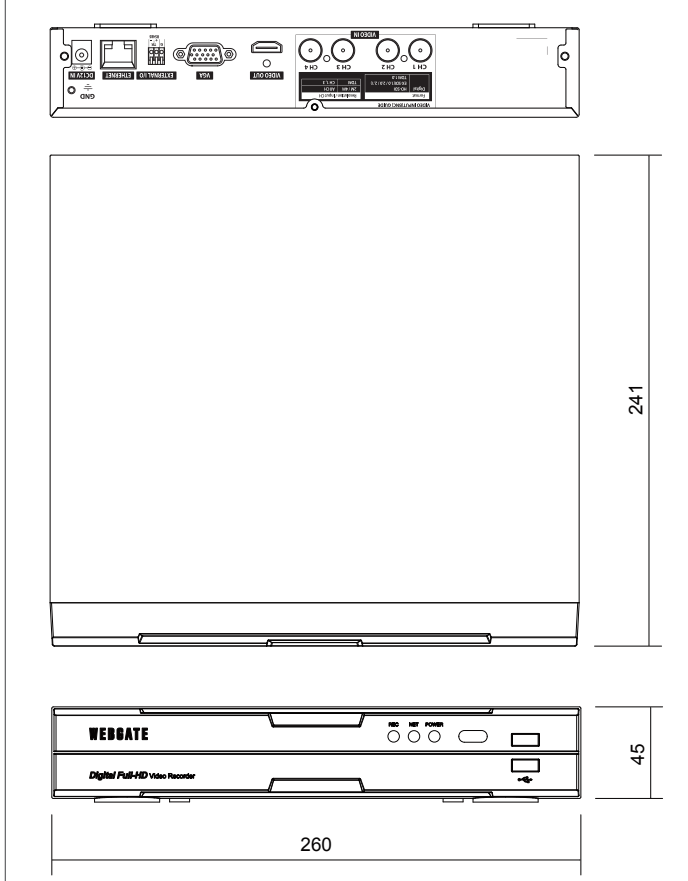

背面図

外形寸法 (単位: mm)

製品仕様				
ビデオ入力	ビデオ入力	BNC	HD-SDI, EX-SDI (1.0, 2.0, 2.1), EX-SDI TDM 1.0	
	フォーマット	IP	WESP, Onvifプロファイル-S	
		HD-SDI	1920x1080@30fps	
	解像度 / フレームレート	EX-SDI 1.0	2560x1440@30fps	
EX-SDI 2.0				
EX-SDI 2.1				
EX-SDI TDM		1920x1080 @ 30fps		
コネクタ	IP	1920x1080 / 2048x1536		
	4ch, 75ΩBNCコネクタ			
	PoC	4ch, Power over Coax, 最大22W / 1ch		
ビデオ出力	CoC	4ch, Control over Coax		
	ビデオ出力	HDMI / VGA	1, 4分割画面	
		Duplicate Mode	HDMI: 1920x1080 VGA: 1920x1080 ユーザ定義のディスプレイ/アラームポップアップ/ シーケンシャルスイッチ	
VGAスポットモード	サポートなし			
録画	圧縮方式	H.264 / JPEG		
	解像度	入力解像度と同じ (1920x1080, 2560x1440)		
	スピード	最大120fps@1920x1080, 2560x1440		
	品質	8Mbps@1920x1080, 12Mbps@2560x1440まで10レベル		
再生	モード	通常・イベント録画、スケジュール・イベント録画、緊急録画		
	スケジュール	24時間 / 7日間		
	モード	瞬時再生 / サーチ		
	スピード	最大120fps@1920x1080, 2560x1440		
イベント&アラーム	サーチャイプ	日付/時間、カレンダー/タイムライン、イベント、サムネイル(インターバル/モーション)、テキスト、ブックマーク		
	ブロック再生	24時間~99日間		
	イベントソース	モーションディテクション、センサー、テキスト、ビデオロス		
	イベントアクション	リレー、ブザー、電子メール、FTP、ビデオポップアップ、カメラプリセット、モバイルアラームプッシュ		
システムアラーム	MDエリア	15x10		
	テキスト入力	POS / ATMサポート、AVE VSI Pro / Hydraサポート		
	アラームソース	HDDエラー、HDDフル、パスワードエラー、WRS エラー、録画エラー		
	アラームアクション	警告メッセージ、ブザー、Eメール、モバイルアラームプッシュ		
PTZ	プロトコル	C1080 (D1080)、C1080PT-Z20、Pelco-D、Pelco-P、Samsung、Panasonicなどのさまざまなプロトコルをサポート		
	ネットワーク	インターフェース	ギガビットイーサネットx1 (10/100/1000Mbps)	
		タイプ	静的IP、動的IP、xDSL、RTSP、UPnP	
		DDNS	WNS、DynDNS、NoIP、WRS	
セキュリティ	帯域幅の制限	サポート		
	NTP	サーバー / クライアント / 双方		
	ユーザー	モニタリングx10、再生x4、構成ツールx1		
	ストリーミング	H.264ストリーム (高解像度) 追加H.264ストリームx1 (標準解像度) JPEGストリームx1 (電子メール、モバイル用標準解像度)		
ストレージ&バックアップ	サービスストリーム	サービスチャンネルまたはリモートDVR		
	ユーザーレベル	管理者 x1、ユーザー x10		
	ユーザー特権	再生、メニュー、コピー、PTZ、カメラ設定、リレー、電源、ネットワークマイク		
	IPフィルタリング	サポート		
シリアル&/O	ストレージデバイス	内部SATA HDDx1、NS04R用ギガビットネットワーク		
	RAIDレベル	NS04Rを含む外部ストレージ (レベル1/5/10)		
	ファイルシステム	独自のファイルシステム、停電に対するデータ損失保護		
	容量	最大256TB: カスケード接続されたNS04R、10TB HDD		
コントローラー	バックアップの種類	マルチチャンネルexeファイル、シングルチャンネルaviファイル、JPEG (キャプチャ)		
	バックアップデバイス	USB 2.0ドライブx2 (前面2)		
	S.M.A.R.T. (自己診断機能)	温度・状態確認		
	シリアルポート	RS-485x1		
ソフトウェア	センサー入力	IPカメラセンサー		
	デバイス	マウス、赤外線リモコン (オプション)、ジョイスティックキーボード (オプション)		
	HTML5 Webビューア	プラグインフリーのHTML5 Webviewer - PC&MacOSサポート - Chrome, Firefox, Safariサポート - 監視/再生 / PTZ - 4チャンネルまでのフルHDリアルタイム表示をサポート - タイムラインとカレンダーの検索をサポート		
	Webビューア	ActiveX Webビューワ - 監視/再生/イベント / PTZ - フルスクリーンモードをサポート		
その他	モバイルビューア	モニタリング / 再生 / アラームプッシュ / PTZ / オーディオ / iPhone & Androidによるログビュー		
	CMS	Control Center, 最大1024クライアント		
	SDK	ActiveX (COM) SDK		
	寸法	260 (幅) x 241 (奥行き) x 45 (高さ) mm		
重量	1.2Kg (HDDを除く)			
動作温度	5°C~45°C			
動作湿度	80%以下、結露のないこと			
電源	DC 24V / 5A			
消費電力	最大20W、標準15W (HDD無し)			
規格認証	KC、FCC、CE、RoHS			