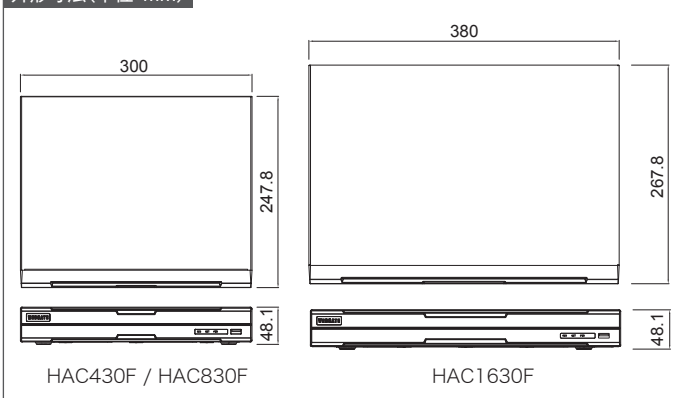

※ONVIFカメラは必ず事前に接続検証が必要です。またONVIF Profile-S対応であっても、製品によって接続できない機種もありますのでご注意ください。

外形寸法(単位:mm)

背面図

製品仕様(HAC430F)			
ビデオ入力	ビデオ入力フォーマット	BNC	HD-TVI 1080p/720p HD-A 1080p アナログ960H/SD
	解像度 / フレームレート	IP	Onvif Profile-S (4チャンネルサポート)
		HD-TVI	1920×1080 / 25, 30fps 1280×720 / 25, 30fps
		HD-A	1920×1080 / 25, 30fps
		アナログ 960H	960×480 / 60i または 960×576 / 50i
		アナログSD	720×480 / 60i または 720×576 / 50i
コネクタ	4ch, 75Ω BNCコネクタ		
CoC	4ch, Control over Coax		
ビデオ出力	HDMI/VGA Duplicate Mode	1, 4分割 HDMI: 1920×1080 VGA: 1920×1080	ユーザー定義の分割画面 / アラームポップアップ / シーケンシャルスイッチ
	VGAスポットモード	非対応	
	アナログスポット	1, 4分割 CVBS	ユーザー定義の分割画面 / シーケンシャルスイッチ
録画	圧縮方式	H.264 / JPEG	
	解像度	1920×1080, 1280×720, 960×480(576)	
	スピード	最大120/100 fps	
	品質	8Mbpsまで10レベル	
	モード	通常・イベント録画、スケジュール・イベント録画、緊急録画	
	スケジュール	24時間 / 7日間	
再生	モード	瞬時再生 / サーチ	
	スピード	最大120/100 fps	
	サーチタイプ	日時、カレンダー / タイムライン、イベント、サムネイル、ブックマーク	
	ブロック再生	24時間 ~ 99日	
イベント&アラーム	イベントソース	モーションディテクション、ビデオロス	
	イベントチェックスケジュール	24時間 / 7日間	
	イベントアクション	ブザー、e-mail、FTP、アラームポップアップ、モバイルアラームプッシュ	
	MDエリア	15×10	
	センサー入力	4	
リレー出力	1		
システムアラーム	アラームソース	HDDエラー、HDDフル、パスワードエラー、WRSエラー	
	アラームアクション	警告メッセージ、ブザー、e-mail、モバイルアラームプッシュ	
オーディオ	入力/出力	入力: 4ch RCA / 出力: HDMI, 1ch RCA	
	圧縮	32Kbps, 16KHz, 16bitサンプリング ADPCM	
方向	PTZ	双方	
	ネットワーク	プロトコル	C1080, C1080PT-Z20B, C1080PT-Z10B, Pelco-D, Pelco-P, Samsung/Panasonicなどを含む41モデル
セキュリティ	インターフェース	イーサネット×1 (10/100Mbps)	
	タイプ	Static IP, Dynamic IP, xDSL, UPnP, RTSP	
	DDNS	WNS, DynDNS, NoIP, WRS	
	帯域幅の制限	サポート	
	NTP	サーバー / クライアント / 双方	
	ユーザー	モニタリング×10, 再生×4	
	ストリーミング	H.264ストリーム(高解像度) 追加H.264ストリーム×1(標準解像度) JPEGストリーム×1(電子メール・モバイル用標準解像度)	
	ユーザーレベル	管理者×1, ユーザー×10	
	ユーザー特権	再生、メニュー、コピー、PTZ、カメラセットアップ、リレー、電源、ネットワークマイク	
	IPフィルタリング	サポート	
ストレージ&バックアップ	ストレージデバイス	内部 SATA HDD×1	
	ファイルシステム	電源障害に対する独自のファイルシステム、データ損失保護	
	容量	標準2TB HDD×1(最大6TB)	
	バックアップの種類	ログ付マルチチャンネルEXEファイル、シングルチャンネルAVIファイル、JPEG(シングルチャンネルキャプチャー)	
バックアップデバイス	USB2.0ドライブ(2ポート)		
	S.M.A.R.T.(自己診断機能)	温度・状態確認	
シリアル&I/O	シリアルポート	RS-485×1	
コントローラソフトウェア	デバイス	IRリモート、ジョイスティックキーボード、マウス	
	HTML5 Webビューア	モニタリング / イベント/PTZ/ ブラウザ による再生	
	Webビューア	モニタリング / イベント / PTZ / Internet Explorer による再生	
	Javaビューア	モニタリング / イベント / Internet Explorer, Google Chrome, Safari によるPTZ	
	モバイルビューアー	モニタリング / 再生 / アラームプッシュ / PTZ / オーディオ / iPhone & Android によるログビュー	
	CMS	Control Center, 最大1024クライアント	
SDK	ActiveX (COM) SDK		
その他	寸法	300(幅)×48.1(高さ)×247.8(奥行き)mm	
	重量	1.12kg(HDDを除く)	
	動作温度	+5°C ~ +45°C	
	電源	DC 12V / 2A	
	消費電力	最大5W(HDDを除く)	
	規格認証	FCC, KC, CE, RoHS	
原産国	中国		