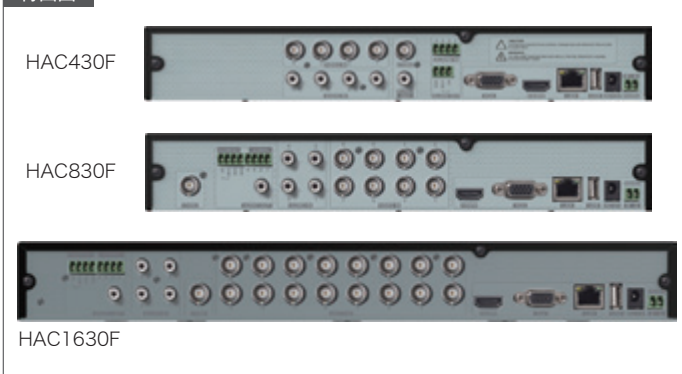

背面図

製品仕様(HAC430F)			
ビデオ入力	ビデオ入力フォーマット	BNC	HD-TVI 1080p/720p HD-A 1080p アナログ960H/SD
	解像度 / フレームレート	IP	Onvif Profile-S (4チャンネルサポート)
		HD-TVI	1920×1080 / 25, 30fps 1280×720 / 25, 30fps
		HD-A	1920×1080 / 25, 30fps
		アナログ 960H	960×480 / 60i または 960×576 / 50i
		アナログSD	720×480 / 60i または 720×576 / 50i
コネクタ	4ch, 75Ω BNCコネクタ		
CoC	4ch, Control over Coax		
ビデオ出力	HDMI/VGA Duplicate Mode	1, 4分割 HDMI: 1920×1080 VGA: 1920×1080	ユーザー定義の分割画面 / アラームポップアップ / シーケンシャルスイッチ
	VGAスポットモード	非対応	
	アナログスポット	1, 4分割 CVBS	ユーザー定義の分割画面 / シーケンシャルスイッチ
録画	圧縮方式	H.264 / JPEG	
	解像度	1920×1080, 1280×720, 960×480(576)	
	スピード	最大120/100 fps	
	品質	8Mbpsまで10レベル	
	モード	通常・イベント録画、スケジュール・イベント録画、緊急録画	
	スケジュール	24時間 / 7日間	
再生	モード	瞬時再生 / サーチ	
	スピード	最大120/100 fps	
	サーチタイプ	日時、カレンダー / タイムライン、イベント、サムネイル、ブックマーク	
	ブロック再生	24時間 ~ 99日	
イベント&アラーム	イベントソース	モーションディテクション、ビデオロス	
	イベントチェックスケジュール	24時間 / 7日間	
	イベントアクション	ブザー、e-mail、FTP、アラームポップアップ、モバイルアラームプッシュ	
	MDエリア	15×10	
	センサー入力	4	
リレー出力	1		
システムアラーム	アラームソース	HDDエラー、HDDフル、パスワードエラー、WRSエラー	
	アラームアクション	警告メッセージ、ブザー、e-mail、モバイルアラームプッシュ	
オーディオ	入力/出力	入力: 4ch RCA / 出力: HDMI, 1ch RCA	
	圧縮	32Kbps, 16KHz, 16bitサンプリング ADPCM	
方向	PTZ	双方	
	ネットワーク	プロトコル	C1080, C1080PT-Z20B, C1080PT-Z10B, Pelco-D, Pelco-P, Samsung/Panasonicなどを含む41モデル
セキュリティ	インターフェース	イーサネット×1 (10/100Mbps)	
	タイプ	Static IP, Dynamic IP, xDSL, UPnP, RTSP	
	DDNS	WNS, DynDNS, NoIP, WRS	
	帯域幅の制限	サポート	
	NTP	サーバー / クライアント / 双方	
	ユーザー	モニタリング×10, 再生×4	
	ストリーミング	H.264ストリーム(高解像度) 追加H.264ストリーム×1(標準解像度) JPEGストリーム×1(電子メール・モバイル用標準解像度)	
	ユーザーレベル	管理者×1, ユーザー×10	
	ユーザー特権	再生、メニュー、コピー、PTZ、カメラセットアップ、リレー、電源、ネットワークマイク	
	IPフィルタリング	サポート	
ストレージ&バックアップ	ストレージデバイス	内部 SATA HDD×1	
	ファイルシステム	電源障害に対する独自のファイルシステム、データ損失保護	
	容量	標準2TB HDD×1(最大6TB)	
	バックアップの種類	ログ付マルチチャンネルEXEファイル、シングルチャンネルAVIファイル、JPEG(シングルチャンネルキャプチャー)	
バックアップデバイス	USB2.0ドライブ(2ポート)		
	S.M.A.R.T.(自己診断機能)	温度・状態確認	
シリアル&I/O	シリアルポート	RS-485×1	
コントローラソフトウェア	デバイス	IRリモート、ジョイスティックキーボード、マウス	
	HTML5 Webビューア	モニタリング / イベント/PTZ/ ブラウザ による再生	
	Webビューア	モニタリング / イベント / PTZ / Internet Explorer による再生	
	Javaビューア	モニタリング / イベント / Internet Explorer, Google Chrome, Safari によるPTZ	
	モバイルビューアー	モニタリング / 再生 / アラームプッシュ / PTZ / オーディオ / iPhone & Android によるログビュー	
	CMS	Control Center, 最大1024クライアント	
SDK	ActiveX (COM) SDK		
その他	寸法	300(幅)×48.1(高さ)×247.8(奥行き)mm	
	重量	1.12kg(HDDを除く)	
	動作温度	+5°C ~ +45°C	
	電源	DC 12V / 2A	
	消費電力	最大5W(HDDを除く)	
	規格認証	FCC, KC, CE, RoHS	
原産国	中国