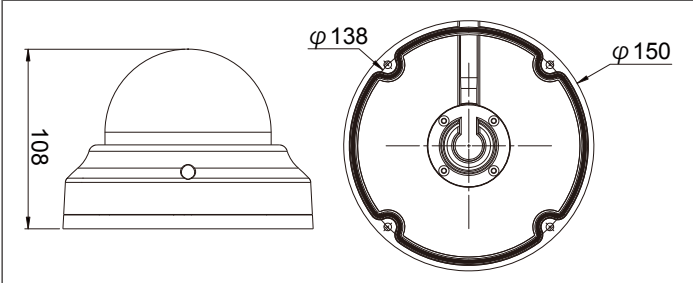

Analog HD Camera

HI SHARP VP 4IN1 全天候赤外線ドームカメラ

HS-1080VDF-IR30

本体希望小売価格 96,000円(税抜) <パリフォーカルレンズ>

VP 4IN1 耐衝撃 赤外線 IP66

特長

- パリフォーカルレンズ:2.8~12mm
- IRカットフィルタ内蔵
- 2DNR / 3DNR

外形寸法(単位:mm)

HI SHARP ドームカメラ用ジャンクションボックス

HS-VJB008

本体希望小売価格 12,000円

対応製品:HS-1080VDF-IR30、
HS-960VD-IR30
原産国:中国

製品仕様

撮像素子	1 / 2.8インチSONY CMOS 2.0メガピクセル	
総解像度	1920(H)×1080(V)	
走査方式	2:1インターレース	
レンズ	フィルター	ICR
	タイプ	パリフォーカル:2.8~12mm
	レンズ画角	水平(H):85°~28.4°、垂直(V):61.42°~25.8°
ビデオ出力	出力	系統(BNC 1.0 Vp-p, 75Ω)
	解像度	1080P30
	ビデオフォーマット	TVI / AHD / CVI / CVBS
ビデオコントロール	AGC	0~15段階
	S/N比	52dB以上(AGC OFF)
	WDR	OFF / BLC / DWDR / HSBLC
	最低被写体照度	0.01ルクス
	DNR	2DNR/3DNR
	アイリス調整	DC / MANUAL
	ホワイトバランス	ATW, AWB, マニュアル, 室内, 室外, AWC
	電子シャッター	オート, 1/30, 60, 240, 480, 1000, 2000, 5000, 10000, 50000, x2, x4, x6, x8, x10, x15, x20, x25, x30, FLK
	OSD言語	日本語、英語を含む16言語
	デイナイト	EXT/オート/カラー/白黒
	DEFOG	OFF/AUTO(POS/SIZE, GRADATION)
	ブライバシーマスク	OFF / ON(4ヶ所)
	Defect	OFF/ON(ライブ/白キズ/黒キズ)
	DSS	OFF / AUTO(x2~x30)
	デジタルエフェクト	OFF/ミラー/V-FLIP/回転
	赤外線LED	30
	赤外線照射距離	25m
	IRカット	○
	OSDコントロール	OSD KEY
	RS-485	-
同軸ケーブル伝送距離(3C)	250m	
消費電力	IR OFF(145mA)/IR ON(260mA)±10%	
入力電源	BNC / DC 12V(±10%)	
外形寸法	150(ドーム径)×108(高さ)mm	
重量	0.33kg	
動作保証温度	-10°C~50°C	
保管温度	-20°C~70°C	
規格認証	IP66	
原産国	台湾	