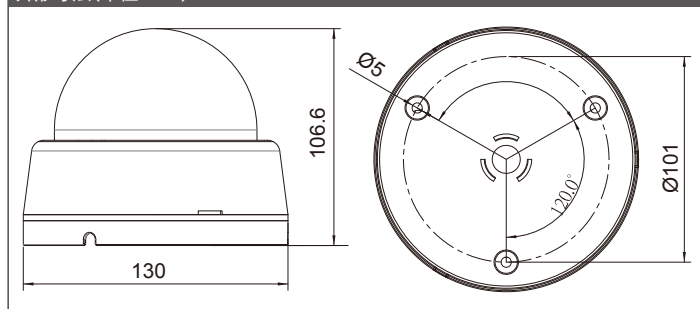

Analog HD Camera

HI SHARP VP 4IN1 赤外線ドームカメラ

HS-1080DF-IR30

本体希望小売価格 88,000円(税抜) <パリアフォーカルレンズ>

VP 4IN1 赤外線

特長

- パリアフォーカルレンズ:2.8~12mm
- IRカットフィルタ内蔵
- 2DNR / 3DNR

外形寸法(単位:mm)

製品仕様

撮像素子	1 / 2.8インチSONY CMOS	2.0メガピクセル
総解像度	1920(H)×1080(V)	
走査方式	2:1インターレース	
レンズ	フィルター	ICR
	タイプ	パリアフォーカル:2.8~12mm
ビデオ出力	出力	系統(BNC 1.0 Vp-p, 75Ω)
	解像度	1080P30
ビデオコントロール	ビデオフォーマット	TVI / AHD / CVI / CVBS
	AGC	0~15段階
	S/N比	52dB以上(AGC OFF)
	WDR	OFF / BLC / DWDR / HSBLC
	最低被写体照度	0.01ルクス
	DNR	2DNR/3DNR
	アイリス調整	DC / MANUAL
	ホワイトバランス	ATW, AWB, マニュアル, 室内, 室外, AWC
	電子シャッター	オート, 1/30, 60, 240, 480, 1000, 2000, 5000, 10000, 50000, x2, x4, x6, x8, x10, x15, x20, x25, x30, FLK
	OSD言語	日本語、英語を含む16言語
	デイナイト	EXT/オート/カラー/白黒
	DEFOG	OFF/AUTO(POS/SIZE, GRADATION)
	プライバシーマスク	OFF / ON(4ヶ所)
	Defect	OFF/ON(ライブ/白キズ/黒キズ)
	DSS	OFF / AUTO(x2~x30)
	デジタルエフェクト	OFF/ミラー/V-FLIP/回転
	赤外線LED	30
	赤外線照射距離	25m
	IRカット	○
	OSDコントロール	OSD KEY
RS-485	-	
同軸ケーブル伝送距離(3C)	250m	
消費電力	IR OFF(152mA)/IR ON(267mA)±10%	
入力電源	BNC / DC 12V(±10%)	
外形寸法	130(ドーム径)×106.6(高さ)mm	
重量	0.32kg	
動作保証温度	-10°C~50°C	
保管温度	-20°C~70°C	
規格認証	-	
原産国	台湾	