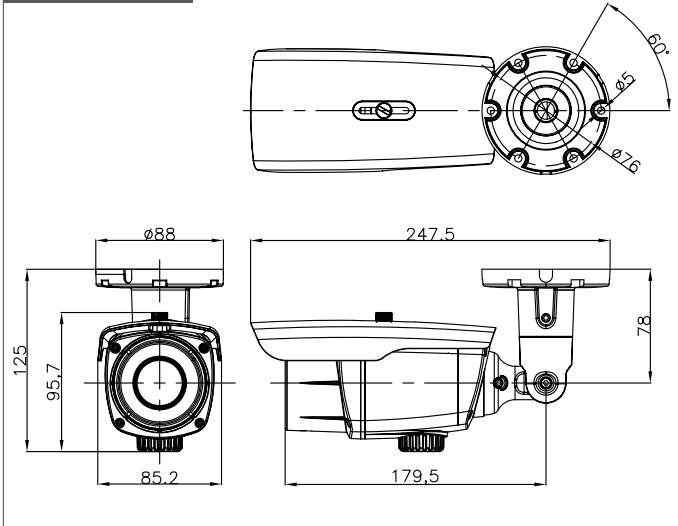

外形寸法(単位:mm)

製品仕様			
システム	CPU	ARM1176JZF-S (400 MHz, インストラクションキャッシュ: 32kbyte, データキャッシュ)	
	フラッシュ	2ギガビットフラッシュメモリー	
	SDRAM	2ギガビット DDR3	
カメラ	イメージセンサー	2.0メガピクセル1/2.9インチ SONYプログレッシブスキャン CMOS	
	総解像度	1952(H)×1116(V) 2.18メガピクセル	
	有効解像度	1944(H)×1104(V) 2.14メガピクセル	
	S/N比	50dB以上	
	最低被写体照度	0ルクス (IR On)	
	赤外線照射距離	50m(赤外線LED4個内蔵)	
	デイナイト	IRカットフィルター	
	レンズ	3～12mm Motorizedズームレンズ	
	ビデオ	圧縮方式	H.264ハイプロファイル@4.0, MJPEG イメージ画質3段階
解像度		最大1920 x 1080 2MP	
フレームレート		トリプルストリーム 1stストリーム: 30fps@1920x1080 2ndストリーム: 30fps@1280x720 3rdストリーム: 30fps@640x480	
ビデオストリーミング		H.264/MJPEGトリプルストリーム、 フレームレート調整可能、CBR/VBR in H.264	
パン/チルト/ズーム		デジタルPTZ	
コリドービュー		H.264でのコリドービュー(90度/270度)	
イメージ設定		明るさ、コントラスト、シャープネス、デイ&ナイト、 オートホワイトバランス、オート露出、プライバシーマスク、 DSS、エフェクト - カラー、ミラー / V-フリップ等	
オーディオ /アラーム		オーディオストリーミング	2way
		圧縮	G.711
		サンプリングレート	8KHz
	アラーム入出力	入力×1、出力×1	
システム インテグ レーション	セキュリティ	パスワード保護、ユーザアクセスログ、HTTPS暗号化	
	プロトコル	HTTP, HTTPS, FTP, SMTP, UPnP, DNS, DDNS, NTP, RTSP, RTP, TCP, UDP, ICMP, DHCP, SNMP	
	インテリジェントビデオ	12x12ブロックでのオブジェクトベースのモーション検出 グローバルシーンチェンジとデフォーカスによる改ざん検出	
	アラームイベント	FTP、電子メール、電子メール経由の通知、 SDカード経由のファイルアップロード	
	ビデオバッファ	5MBプレアラームと最大180秒のポストアラーム	
	ファームウェアアップグレード	ネットワーク経由のリモートアップグレード	
	API	CGIインタフェースのドキュメント、 ActiveXインタフェース(OCX(DLL)+ドキュメント)提供可能	
機械的 仕様	電源	DC12V/1.5A PoE(Power over Ethernet): 802.3af	
	ストレージ	マイクロSDスロット内蔵	
	消費電力	最大8W(赤外線On)	
	重量	1,300g	
	LED	電源、ネットワーク接続	
	寸法	88(幅)×125(高さ)×247.5(奥行き)mm(ブラケット含む)	
環境的 仕様	動作保証温度	-10°C～50°C	
	保管温度	-20°C～60°C	
	規格認証	IP67	
ソフトウェア	同梱ソフトウェア	NVR C/S (16ch)、IPインストーラ (Windowsのみ)	
原産国		韓国	