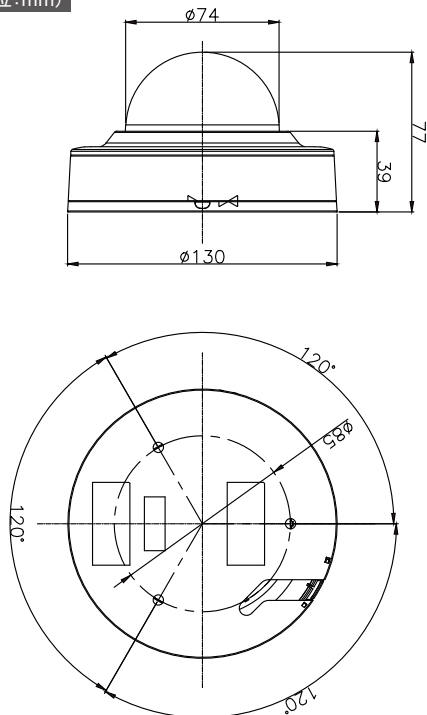

赤外線ドームカメラ

VNI10A51LR  屋内

本体希望小売価格 80,000円(税抜)

特長

- 2メガピクセル1/2.9インチ SONYプログレッシブスキャンCMOSイメージセンサー
- 2.8ミリメートル広角メガピクセルポードレンズ
- 赤外線照射距離30m(内蔵ハイパワーLED×4個)
- トリプルストリーム
- 2MPまでの画像解像度をサポート
- 1920(H)×1080(V)2メガピクセル 最大30fps
- VBR/ CBR対応(H.264)
- 制御可能フレームレート
- WDR、デフォグ、2D+3DNR、スマートIRをサポート
- H.264でのコリドービュー
- ツールフリーの3軸
- DC12V/IEEE 802.3af POE
- ONVIF(プロファイルS)準拠
- WindowsベースのIPインストーラ、ライセンスフリー16チャンネルNVRソフトウェア同梱

外形寸法(単位:mm)

製品仕様			
システム	CPU	ARM1176JZF-S (400MHz,インストラクションキャッシュ: 32kbyte, データキャッシュ)	
	フラッシュ	2ギガビットフラッシュメモリー	
	SDRAM	2ギガビット DDR3	
カメラ	イメージセンサー	2.0メガピクセル1/2.9インチSONYプログレッシブスキャン CMOS	
	総解像度	1952(H)×1116(V) 2.18メガピクセル	
	有効解像度	1944(H)×1104(V) 2.14メガピクセル	
	S/N比	50dB以上	
	最低被写体照度	0ルクス(IR On)	
	赤外線照射距離	30m(赤外線LED4個内蔵)	
	デナイト	IRカットフィルター	
	レンズ	2.8ミリメートル広角メガピクセルポードレンズ	
ビデオ	圧縮方式	H.264ハイプロファイル@4.0, MJPEGイメージ画質3段階	
	解像度	最大1920×1080 2MP	
	フレームレート	トリプルストリーム 1stストリーム: 30fps@1920×1080 2ndストリーム: 30fps@1280×720 3rdストリーム: 30fps@640×480	
	ビデオストリーミング	H.264/MJPEGトリプルストリーム、 フレームレート調整可能、CBR/VBR in H.264	
	パン/チルト/ズーム	デジタルPTZ	
	コリドービュー	H.264でのコリドービュー(90度/270度)	
	イメージ設定	明るさ、コントラスト、シャープネス、デイ&ナイト、 オートホワイトバランス、オート露出、プライバシーマスク、DSS、 エフェクト - カラー、ミラー/ V-フリップ等	
	システム	セキュリティ	パスワード保護、ユーザアクセスログ、HTTPS暗号化
	インテグレーション	プロトコル	HTTP, HTTPS, FTP, SMTP, UPnP, DNS, DDNS, NTP, RTSP, RTP, TCP, UDP, ICMP, DHCP
		インテリジェントビデオ	12x12ブロックでのオブジェクトベースのモーション検出 グローバルシーンチェンジとデフォーカスによる改ざん検出
アラームイベント		FTP、電子メール、電子メール経由の通知、	
ビデオアップファ		5MBプレアラームと最大180秒のポストアラーム	
ファームウェアアップグレード		ネットワーク経由のリモートアップグレード	
API		CGIインタフェースのドキュメント、 ActiveXインタフェース(OCX(DLL)+ドキュメント)提供可能	
機械的仕様		電源	DC12V/1.5A PoE(Power over Ethernet): 802.3af
	消費電力	最大5W(赤外線On)	
	重量	280g(カメラのみ)	
	LED	電源、ネットワーク接続	
	寸法	φ130(幅)×77(高さ)mm	
	環境的仕様	動作保証温度	-10°C~50°C
保管温度		-20°C~60°C	
ソフトウェア	同梱ソフトウェア	NVR C/S (16ch), IPインストーラ (Windowsのみ)	
原産国		韓国	