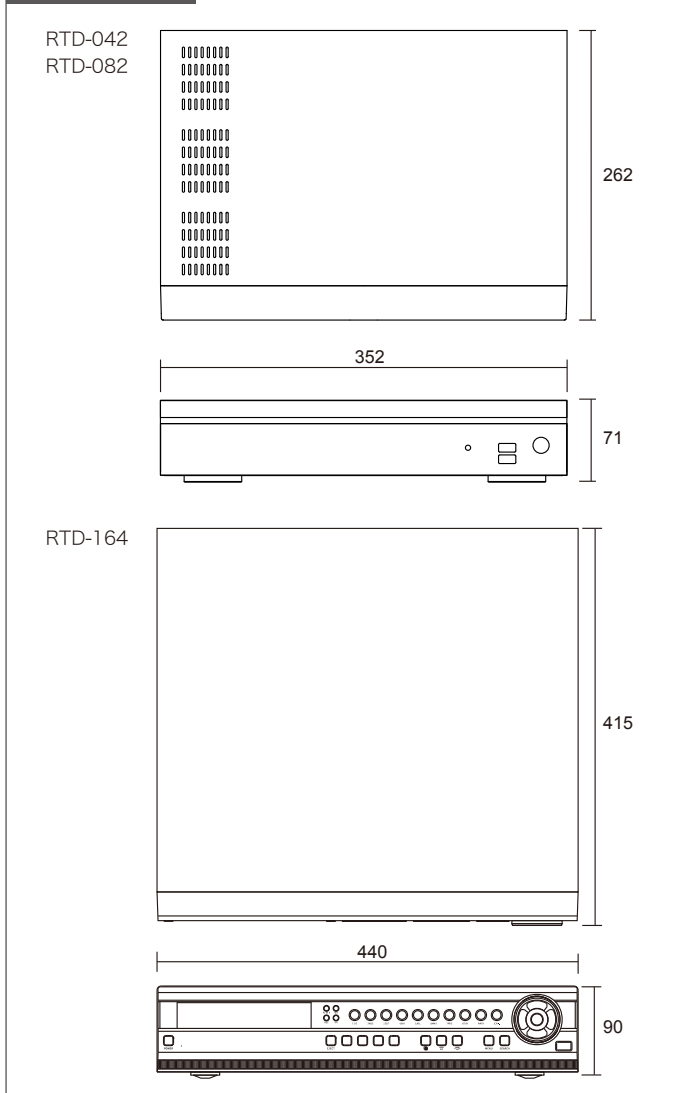

## HD-TVI DVR

CNB 4ch / 8ch / 16ch TVI HYBRID DVR

**RTD-042** **4ch** 本体希望小売価格 348,000円(税抜)

**RTD-082** **8ch** 本体希望小売価格 548,000円(税抜)

**RTD-164** **16ch** 本体希望小売価格 648,000円(税抜)

RTD-042 / RTD-082

RTD-164

### 外形寸法(単位:mm)

製品仕様	RTD-042	RTD-082	RTD-164
ビデオ			
カメラ入力	4CH HD-TVI (1080p/720p) アナログ(960H/D1)	8CH HD-TVI (1080p/720p) アナログ(960H/D1)	16CH HD-TVI (1080p/720p) アナログ(960H/D1)
出力	HDMI×1、VGA×1、CVBS×1		
オーディオ入力 / 出力	4ch / 1ch		8ch / 1ch
センサー入力/アラーム出力	4入力/1出力		16入力/4出力
画面			
分割表示	1/4分割	1 / 4 / 9分割	1 / 4 / 9 / 16分割
HDMI解像度	1080pもしくは1080i		
VGA解像度	1024×768 ~ 1920×1080		
録画			
圧縮	H.264 / ADPCM		
解像度	1080p(1920×1080) 720p(1280×720) 960H(960×480) D1(720×480) 2CIF(720×240) CIF(360×240)		
画質	3段階		
録画モード	ノーマル、イベント(アラーム / モーション / オーディオ)、スケジュール		
録画フレーム	120fps@1080p	240fps@1080p	480fps@1080p
電子透かし	独自アルゴリズム		
再生			
分割表示	1/4分割	1 / 4 / 9分割	1 / 4 / 9 / 16分割
検索モード	日付・時刻、カレンダー、イベント(アラーム/モーション/オーディオ)、ブックマーク、サムネイル		
再生モード	再生、巻戻し&早送り、スロー、フレームtoフレーム、一時停止、リプレイ		
再生フレーム	120fps@1080p	240fps@1080p	480fps@1080p
ネットワーク			
ネットワークインターフェース	10/100/1000 Mbps イーサネット(RJ-45)		
プロトコル	TCP / IP、SMTP、HTTP、DHCP、PPPOE(ADSL)		
シリアルコミュニケーション	RS-485シリアルポート×2(PTZ&キーボードコントロール)		
アプリケーション(PCクライアント)	Windows2000 / XP / Windows Vista / Windows7 / Windows8		
ウェブブラウザ	Internet Explorer5.0以上(DVRコントロールまたは表示)		
イベント通知	イベント発生時JPEG付メール通知		
表示	リモートクライアント、CMS、モバイルビューアー / 最大25人のユーザー		
アーカイブ			
インターフェース	USB2.0×2、ネットワーク経由		
アーカイブデバイス	外付けHDD、USBメモリー		
コントロール			
アラーム継続時間	5 ~ 240秒		
イベントログ	アラーム、モーション、映像・電力損失、電源・録画オン/オフ		
コントローラー	赤外線リモコン、マウス		
パン/チルトカメラ	RS485インターフェース/ネットワーク経由からの制御		
その他			
オペレーティングシステム	組込Linux		
HDD / ODD	標準2TB HDD×2(最大8TB)		標準2TB HDD×4(最大16TB)
E-SATA	-		
電源	DC 12V/3.5A	DC 12V/5A	AC100-240V、50/60Hz
消費電力	40W	60W	70W
動作温度	5 ~ 40℃		
動作湿度	最高80%(結露なきこと)		
重量	3kg		9kg
寸法	352(幅)×71(高さ)×262(奥行き)mm		440(幅)×90(高さ)×415(奥行き)mm