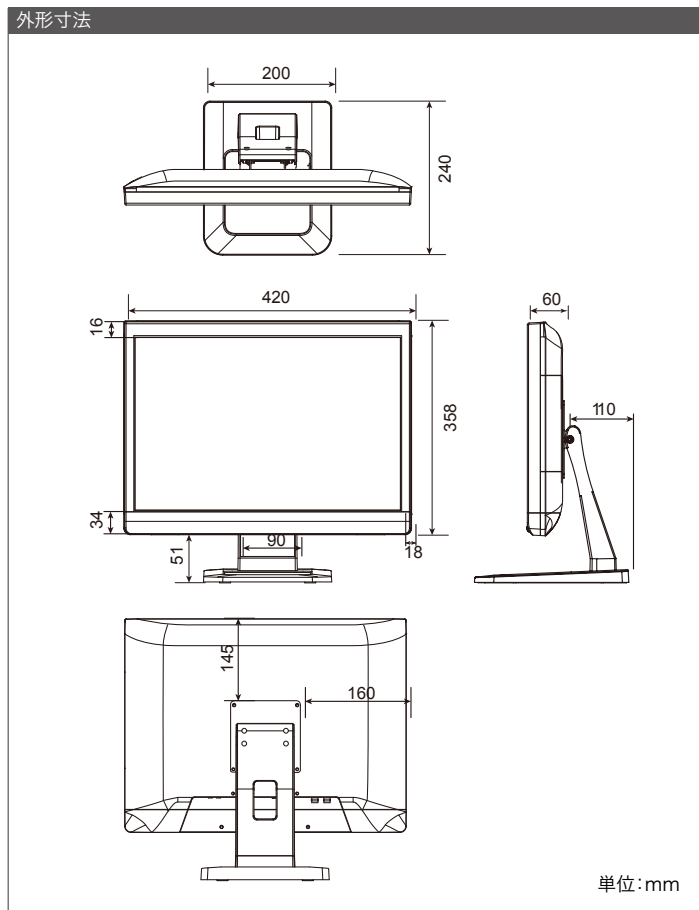

SN19TS

本体希望小売価格 オープン価格

19型 HDMI VGA BNC スピーカー

特長

- 3Dコムフィルター、デ・インタレース機能搭載
- SXGA解像度対応・広視野角、高コントラスト
- HDMI/VGA/ビデオなど、多彩な入力に対応

外形寸法

製品仕様

| | | |
|-------|-------------------|--|
| 液晶パネル | サイズ | 19型 |
| | アスペクト比 | 5:4 スクウェア |
| | 視野角 | 上 80°/下 80°/左 80°/右 80°(Typical) |
| | 最大解像度 | 1280 x 1024 (SXGA)/1670万色 |
| | 応答速度 | 5ms |
| | コントラスト比 | 1000:1 |
| 信号処理 | 最大輝度 | 250(cd/m ²) |
| | 水平走査周波数 | 31.5~79.9kHz |
| | 垂直走査周波数 | 56~75Hz |
| | ビデオ入力形式 | PAL/SECAM/NTSC |
| 入力端子 | プラグ&プレイ | VESA DDC1/2B |
| | PC入力 | ミニD-sub15ピン |
| | ビデオ入力 | BNC |
| | HDMI入力 | HDMI(HDCP非対応) |
| 出力端子 | オーディオ | — |
| | PCオーディオ | — |
| 表示機能 | ビデオ出力 | ビデオ(BNC):バススルー |
| 電源 | 対応言語 | 9言語 |
| | 映像調整 | 映像パターン/コントラスト/明るさ/色調/彩度/シャープ/色温度/デジタルノイズフィルター/OSD表示時間/水平・垂直ズーム調整/マルチ画面設定 |
| | PC | コントラスト/明るさ/カラー温度/表示モード/自動位置調整/水平・垂直ズーム調整/水平・垂直位置/画面位置調整/OSD表示時間/マルチ画面設定 |
| 寸法 | その他 | 入力選択/ボリュームボタン/自動位置調整ボタン/メニューボタン |
| | 必要容量 | AC100V 50/60Hz |
| 重量 | 最大消費電力 | ≤25W(待機時1W以下) |
| | 外形寸法 | 420(幅)×450(高さ)×155(奥行き)mm スタンド含む |
| その他 | 梱包寸法 | 450(幅)×450(高さ)×155(奥行き)mm |
| | 本体重量 | 約5.5kg |
| マウント | VESA規格準拠 100mmピッチ | |