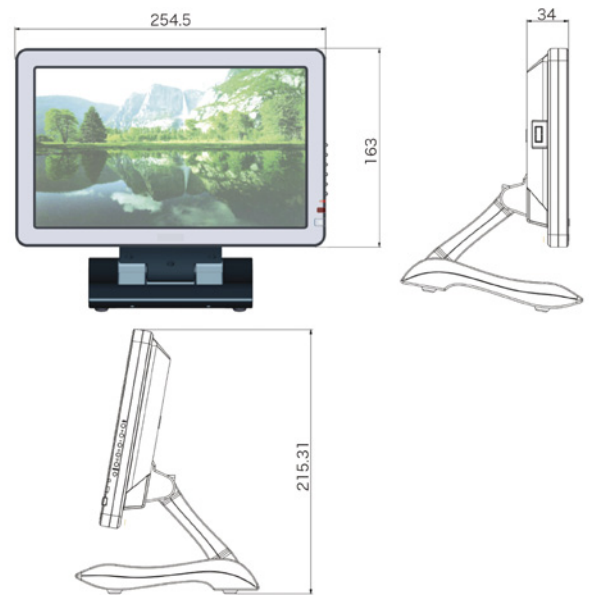

外形寸法

単位:mm

■販売元

TENPO PLANNING 株式会社 店舗プランニング

〒151-0061 東京都渋谷区初台1-46-3 シモモビル2F
TEL 03-3378-4901(代) FAX 03-3378-4906
http://www.tenpo.co.jp

■お問い合わせ先