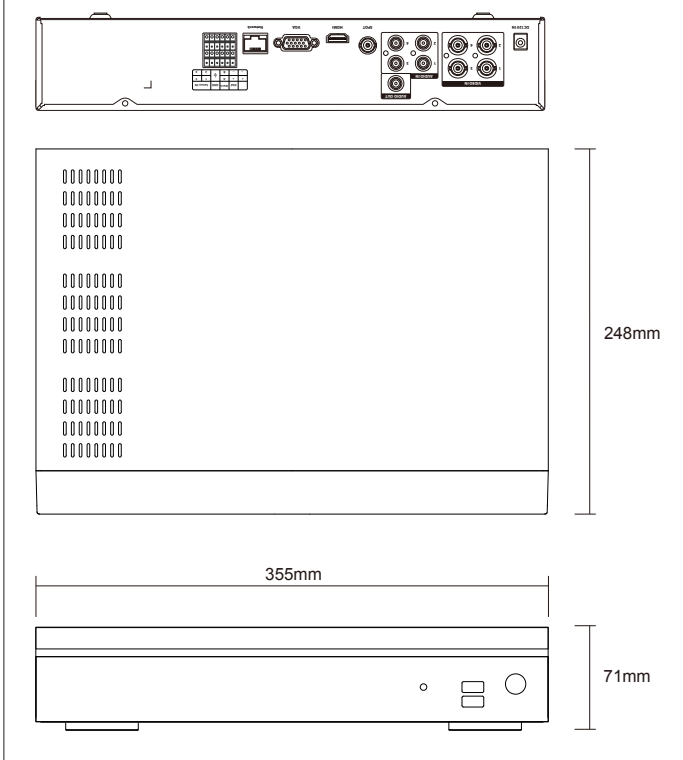

RDD-042 4ch / **RDD-082** 8ch

RDD-042: 本体希望小売価格 320,000円(税抜)
 RDD-082: 本体希望小売価格 450,000円(税抜)

特長

- マウス・リモコンを利用した簡単操作
- 安定した内蔵 LINUX OS を使用
- 各チャンネル毎リアルタイム録画(4ch: 120fps@960H, 8ch: 240fps@960H)
- 高画質、低容量の H.264 コーデックを使用
- 多様な録画方式(一般、アラーム、モーション、スケジュール録画など)
- 全チャンネルをリアルタイムでモニタリング可能

製品仕様	RDD-042	RDD-082	
ビデオ	カメラ入力	4	8
	出力	HDMI×1、VGA×1、SPOT×1	
オーディオ	オーディオ入力 / 出力	4/1	
センサー	センサー入力/アラーム出力	4/4	
画面	分割表示	1/4分割	1/4/9分割
	HDMI 解像度	1080p / 1080i	
	VGA 解像度	1024×768 ~ 1920×1080(最大)	
録画	圧縮	H.264	
	解像度	960H(960×480)、D1(720×480) 2CIF(720×240)、CIF(360×240)	
	画質	3段階	
	録画モード	常時 / センサー / モーション / 音声イベント / スケジュール	
再生	録画フレーム	120fps@960H/D1/2CIF/CIF	240fps@960H/D1/2CIF/CIF
	ウォーターマキング&スクランブル	独自アルゴリズム	
ネットワーク	分割表示	1/4分割	1/4/9分割
	検索モード	日付と時刻、カレンダー、イベント(アラーム、モーション)、ブックマーク	
アーカイブ	再生モード	ノーマル再生 / 逆再生 / 再生速度変更可能(2/4/8/16/32倍)	
	再生フレーム	120fps@960H/D1/2CIF/CIF	240fps@960H/D1/2CIF/CIF
	ネットワークインターフェース	イーサネット / モバイル iPhone、Android	
	プロトコル	TCP / IP、SMTP、HTTP、DHCP、PPPOE(ADSL)	
	シリアルコミュニケーション	RS-485×2(PTZ&キーボードコントロール)	
	アプリケーション(PCクライアント)	Windows7 / 2000 / XP / Windows Vista	
	ウェブブラウザ	Internet Explorer 5.0 以上 (DVR 制御または表示)	
コントロール	イベント通知	イベント発生時、JPEG をメールで送信	
	表示	リモートクライアント、CMS、モバイルビューア	
その他	インターフェース	USB2.0×2	
	アーカイブデバイス	外付けHDD、ネットワークストレージ、USBメモリー	
その他	モーションデテクション	感度: 各チャンネルごとに3つのステップ エリア: カメラ毎設定されたエリア	
	アラーム持続時間	5~240秒	
	イベントログ	2500イベント(アラーム、モーション、映像、電力損失、電源・録画オン/オフ)	
	コントローラー	赤外線リモコン、マウス	
	パン/チルトカメラ	RS485インターフェイス、Pelco-C Coaxitron(オプション)からの制御	
	オペレーティングシステム	内蔵 Linux OS	
	HDD / ODD	標準 1TB、HDD×2(最大6TB)	
	E-SATA	-	
	電源	ACアダプター DC12V/3.5A	
	消費電力	40W	
動作温度	5~40℃		
動作湿度	最高80%(結露なきこと)		
重量	本体	3kg	
	梱包状態	4kg	
寸法	本体	355(幅)×248(奥行き)×71(高さ)mm	
	梱包状態	400(幅)×340(奥行き)×145(高さ)mm	

外形寸法(単位: mm)

背面図