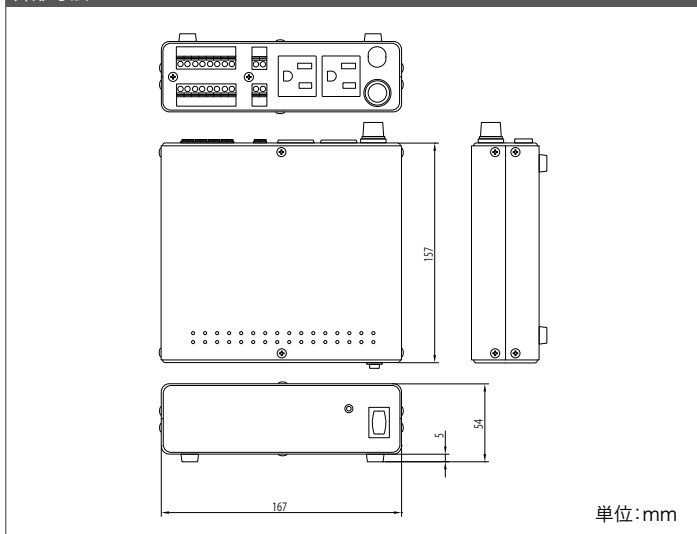

電源ボックス

PS-2520

本体希望小売価格 27,000円(税抜)

電源ボックス(電圧可変タイプ)

PS-1270S

本体希望小売価格 34,000円(税抜)

特長

DC12V出力、連続5A、シンプルなコンパクト設計、ACを必要とするシステムにも供給出来るコンセントを設置(2ヶ)、保護回路は、定格以上の電流が流れた場合は、自動遮断し電源を一旦OFFにし再度ONにすると自動復帰します。

特長

- 小規模システムから対応可能な、カメラ用直流電源装置
- 最大容量5.25Aの、DC12V直流電源装置です。
- 監視カメラだけでなく、防犯センサー等にも使用できます。
- 緊急停止スイッチ(誤操作防止カバー付き)を装備
- 過電圧・過電流遮断機能(自動復帰)

製品仕様

入力仕様	
定格入力電圧	AC90~120V
周波数	50Hz/60Hz
消費電力	110W(連続DC12V/5A時)
出力仕様	
定格出力電圧	DC12V
出力電流	5A
保護回路	
過電流保護	定格電流の110%で動作、自動復帰
動作表示	LED消灯
ヒューズ	AC4A
その他の仕様	
動作温度範囲	-10℃~+40℃
動作湿度範囲	20%~90%RH(結露なきこと)
寸法	167(幅)×54(高さ)×157(奥行き)mm
重量	1.12kg

製品仕様

入力仕様	
定格入力電圧	AC100V 135VA(サービスコンセント含まず)
周波数	50/60Hz
消費電力	80W
出力仕様	
定格出力電圧	DC12V
出力電流	5.25A(出力電圧を最大の14.5Vに設定した場合は、4.5A)
保護回路	
過電流保護	過電圧、過電流保護機能(自動復帰付)
動作表示	LED消灯
ヒューズ	
その他の仕様	
動作温度範囲	0℃~+40℃
動作湿度範囲	20%~90%RH(結露なきこと)
寸法	202(幅)×55(高さ)×200(奥行き)mm(突起物を除く)
重量	約1.3kg

外形寸法

外形寸法

■販売元

TENPO PLANNING 株式会社 店舗プランニング

〒151-0061 東京都渋谷区初台1-46-3 シモモビル2F
TEL 03-3378-4901(代) FAX 03-3378-4906
<http://www.tenpo.co.jp>

■お問い合わせ先