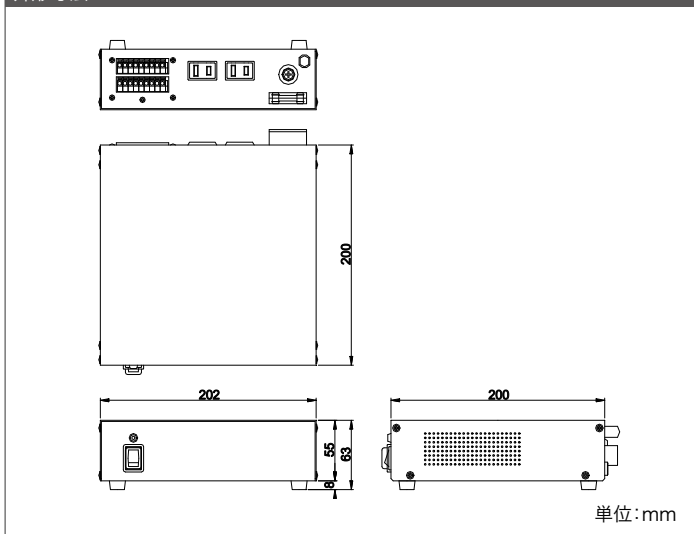

製品仕様

入力仕様	
定格入力電圧	AC90~120V
周波数	50Hz/60Hz
消費電力	110W(連続DC12V/5A時)
出力仕様	
定格出力電圧	DC12V
出力電流	5A
保護回路	
過電流保護	定格電流の110%で動作、自動復帰
動作表示	LED消灯
ヒューズ	AC4A
その他の仕様	
動作温度範囲	-10℃~+40℃
動作湿度範囲	20%~90%RH(結露なきこと)
寸法	167(幅)×54(高さ)×157(奥行き)mm
重量	1.12kg

製品仕様

入力仕様	
定格入力電圧	AC100V 135VA(サービスコンセント含まず)
周波数	50/60Hz
消費電力	80W
出力仕様	
定格出力電圧	DC12V
出力電流	5.25A(出力電圧を最大の14.5Vに設定した場合は、4.5A)
保護回路	
過電流保護	過電圧、過電流保護機能(自動復帰付)
動作表示	LED消灯
ヒューズ	
その他の仕様	
動作温度範囲	0℃~+40℃
動作湿度範囲	20%~90%RH(結露なきこと)
寸法	202(幅)×55(高さ)×200(奥行き)mm(突起物を除く)
重量	約1.3kg

外形寸法

外形寸法

■販売元

TENPO PLANNING 株式会社 店舗プランニング

〒151-0061 東京都渋谷区初台1-46-3 シモモビル2F
 TEL 03-3378-4901(代) FAX 03-3378-4906
<http://www.tenpo.co.jp>

■お問い合わせ先