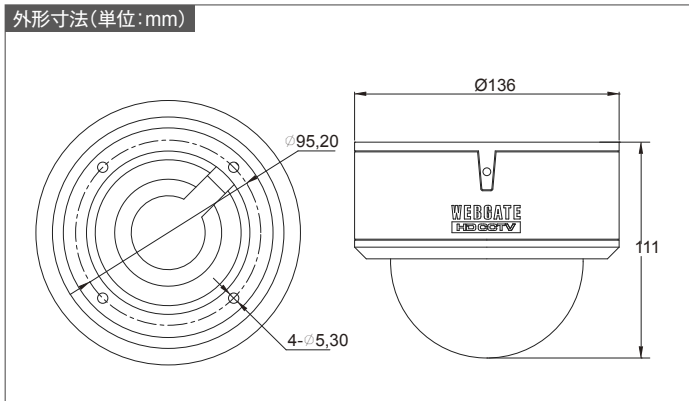

HD-SDI Camera

WEBGATE PoC耐衝撃赤外線HD-SDIドームカメラ

C1080PVD-IR PoC

本体希望小売価格 180,000円(税抜) <バリフォーカルレンズ>

HD-SDI 耐衝撃 赤外線 IP66 CoC HD 専用

特長

- 1/3インチ 2.1メガ・ピクセルCMOSプログレッシブ・イメージセンサー
- HD-SDI 規格(SMPTE 292M)準拠
- プライバシー・マスク機能
- 3軸方向調整機構

外形寸法(単位:mm)

製品仕様		
撮像素子	1/3インチ 2.1メガ・ピクセルCMOS	
総解像度	1920(H)×1080(V) = 2.1メガ・ピクセル	
走査方式	プログレッシブ・スキャン	
最低被写体	白黒 0.0005ルクス @50IRE, F1.4, 3100K, AGC:10, DSS:OFF	
照度	カラー 0.2ルクス @50IRE, F1.4, 3100K, AGC:10, DSS:OFF	
レンズ	マウント	Dマウント
	フィルター	TDN(ICR)
	タイプ	DCアイリス バリフォーカル・レンズ 2.8mm~11mm, F=1.4
	レンズ画角	水平(H):96.6°~30.5° 垂直(V):69.3°~22.9°
ビデオ出力	出力	1系統(BNC 1.0Vp-p, 75Ω)
	解像度	1080p 30fps/25fps, 720p 60fps/50fps
	HD-SDI	SMPTE 292M準拠
	伝送距離	約120m/5C-FB, 約100m/5C-2V
ビデオ制御方法	OSD(付属リモコン)、DVR、CCソフトウェア	
AGC	1~10段階	
反転	水平 / 垂直	
WDR	OFF、1~5段階	
BLC	OFF、LOW、MIDDLE、HIGH	
ACE	OFF、ON	
DNR	OFF、LOW、MIDDLE、HIGH	
DSS	OFF、Auto、x2~x10	
ホワイト・バランス	AUTO、PRESET、MANUAL	
電子シャッター	INDOOR、OUTDOOR、INDOOR-ANTI BLUR、 OUTDOOR-ANTI BLUR、MANUAL(12段階)、 ANTI-FLICKER	
DZOOM	0~16段階	
レンズシェーディング	OFF、ON	
HLC	0~10段階	
プライバシー	OFF、ON(15箇所)	
スマートIR	OFF、ON	
赤外線LED	24個、850nm、60°、可視光センサーコントロール、最大30m	
RS-485	CoC(Coax Over Control)	
電源電圧	PoC(DC24V±10%) / 4W	
外形寸法	φ136×111(高さ)mm	
重量	770g	
動作温度 / 湿度	-10°C~+50°C / 0% RH~80% RH	
保証等級	IP66	
規格認証	KCC、FCC、CE、RoHS、HDcctv	
原産国	韓国	