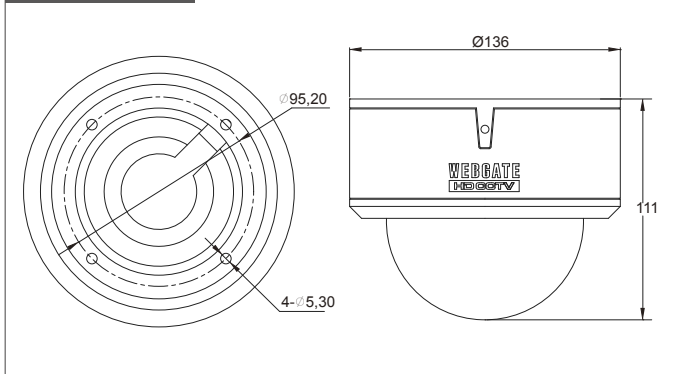

### 特長

- 1/3インチ 2.1メガ・ピクセルCMOSプログレッシブ・イメージセンサー
- HD-SDI 規格(SMPTE 292M)準拠
- プライバシー・マスク機能
- 3軸方向調整機構

### 外形寸法(単位:mm)

製品仕様		
撮像素子	1/3インチ 2.1メガ・ピクセルCMOS	
総解像度	1920(H)×1080(V) = 2.1メガ・ピクセル	
走査方式	プログレッシブ・スキャン	
最低被写体	白黒 0.0005ルクス @50IRE, F1.4, 3100K, AGC:10, DSS:OFF	
照度	カラー 0.2ルクス @50IRE, F1.4, 3100K, AGC:10, DSS:OFF	
レンズ	マウント	Dマウント
	フィルター	TDN(ICR)
	タイプ	DCアイリス バリフォーカル・レンズ 2.8mm~11mm, F=1.4
	レンズ画角	水平(H):96.6°~30.5° 垂直(V):69.3°~22.9°
ビデオ出力	出力	1系統(BNC 1.0Vp-p, 75Ω)
	解像度	1080p 30fps/25fps, 720p 60fps/50fps
	HD-SDI	SMPTE 292M準拠
	伝送距離	約120m/5C-FB, 約100m/5C-2V
ビデオ制御方法	OSD(付属リモコン)、DVR、CCソフトウェア	
AGC	1~10段階	
反転	水平 / 垂直	
WDR	OFF、1~5段階	
BLC	OFF、LOW、MIDDLE、HIGH	
ACE	OFF、ON	
DNR	OFF、LOW、MIDDLE、HIGH	
DSS	OFF、Auto、x2~x10	
ホワイト・バランス	AUTO、PRESET、MANUAL	
電子シャッター	INDOOR、OUTDOOR、INDOOR-ANTI BLUR、 OUTDOOR-ANTI BLUR、MANUAL(12段階)、 ANTI-FLICKER	
DZOOM	0~16段階	
レンズシェーディング	OFF、ON	
HLC	0~10段階	
プライバシー	OFF、ON(15箇所)	
スマートIR	—	
赤外線LED	—	
RS-485	CoC(Coax Over Control)	
電源電圧	PoC(DC24V±10%)/3W	
外形寸法	φ136×111(高さ)mm	
重量	760g	
動作温度 / 湿度	-10°C~+50°C / 0% RH~80% RH	
保証等級	IP66	
規格認証	KCC、FCC、CE、RoHS、HDcctv	
原産国	韓国	