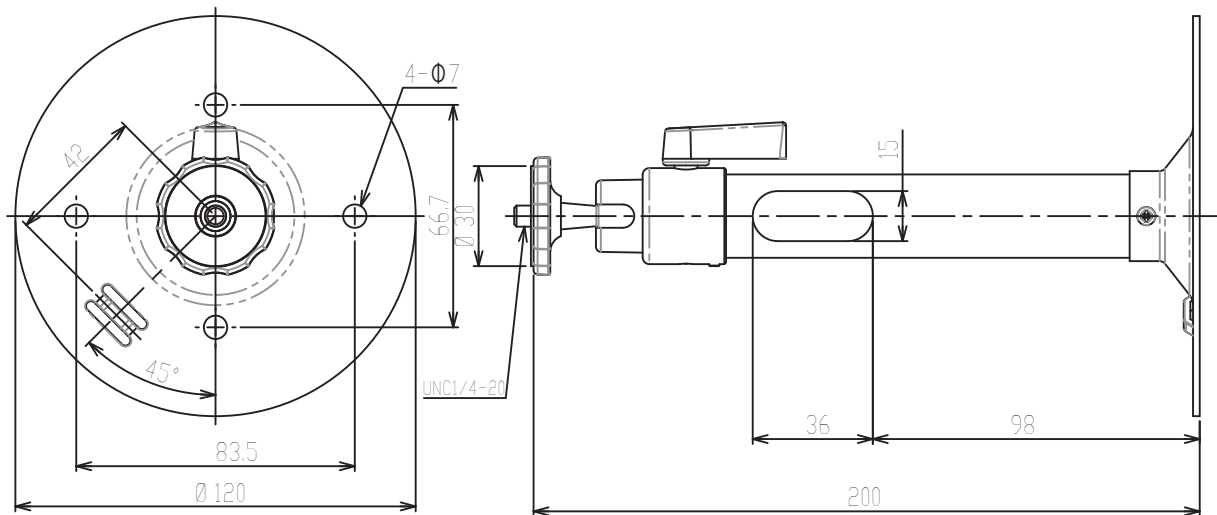

【 仕 様 書 】

型番:WH-31L

仕 様	内 容
設置条件	壁面／天井用 (伸縮なし 長さ201.5mm)
材質	圧延鋼板アルミ合金
最大回転角度	前後90°～0°～-20° 回転360°
最大搭載荷重／重量	4.0kg / 約0.28kg
原産国	中国

※仕様および外観は、改良のため予告なく変更することがあります。

株式会社 店舗プランニング

作成日

2017/09/15

Tokina