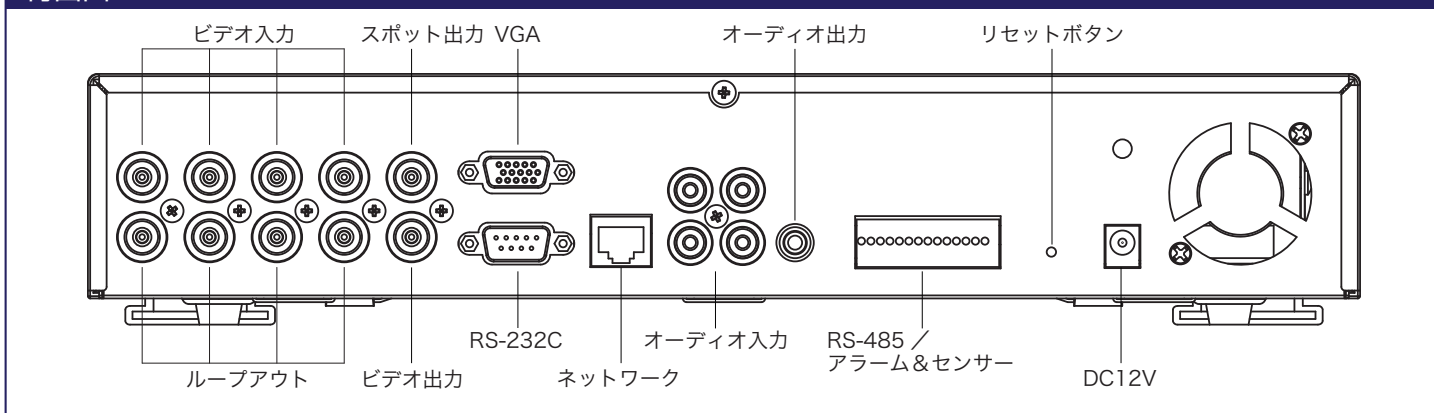

製品仕様

型番		HDF1212H	HDF1212DV
表示	ディスプレイレート	リアルタイムディスプレイ(各カメラ) 1画面 / 4分割	
	マルチスクリーンディスプレイ	ピクチャーインピクチャー / デジタルズーム 自動画面切り替え(シーケンシャル)	
再生	ディスプレイモード	1画面 / 4分割 / デジタルズーム	
	再生モード	ノーマル再生、逆再生、再生速度変更可能(2/4/8/16/32倍)	
イベント	検索モード	日時検索、カレンダー検索、イベント検索、バックアップデータ検索	
	センサー入力	4端子(NO/NC設定可能)	
	アラーム出力	2リレー、2端子(NO/NC設定可能)	
	プリアラーム録画	最高30秒	
言語	マルチ言語	英語、日本語、中国語、ロシア語、韓国語	
	インターフェース	SATA HDD×2	SATA HDD×1
記録装置	内蔵 HDD	標準搭載1TB・最大4TB搭載可	標準搭載1TB・最大2TB搭載可
	内蔵ディスクドライブ	独自ファイルシステム	
バックアップ	データ出力	USBメモリー、クリップコピー(再生にはQuick Time Playerが必要、形式:M4Vファイル)	
	光学ディスクドライブ	無し	内蔵DVD-RW
シリアルポート	PTZ カメラコントロール	RS-485×1、RS-232×1(排他利用)	
操作	操作方法	前面パネルボタン、USBマウス、リモコン、TCP/IP(ネットワーク)	
	リモートアクセスインターフェース	ローカルDVRと同じデザインの設定画面(アクセス権限による制限あり)	
ネットワーク	リモートアクセスツール	ActiveX Base Web: ライブ&検索 / HDx Viewer and CNB CMS: ライブ、設定、検索、録画、他 HDx Viewer and CNB CMS: イベント、アラームコールバック(イベント通知)、リモートサイトシステムチェック	
	ダイナミック IP サポート	CNB DDNS サーバー(autoipset.com 1アカウント無料)	
	ネットワークインターフェース	10/100 base-T Ethernet(RJ-45)	
その他	日時同期方式	ネットワークタイムプロトコル	
	電源・電圧	DC12V 5A、60W	
	外形寸法	340(幅)×67(高さ)×266(奥行き)mm	

背面図

■販売元

■お問い合わせ先

TENPO PLANNING 株式会社 店舗プランニング

〒151-0061 東京都渋谷区初台1-46-3 シモモビル2F

TEL 03-3378-4901(代) FAX 03-3378-4906

http://www.tenpo.co.jp