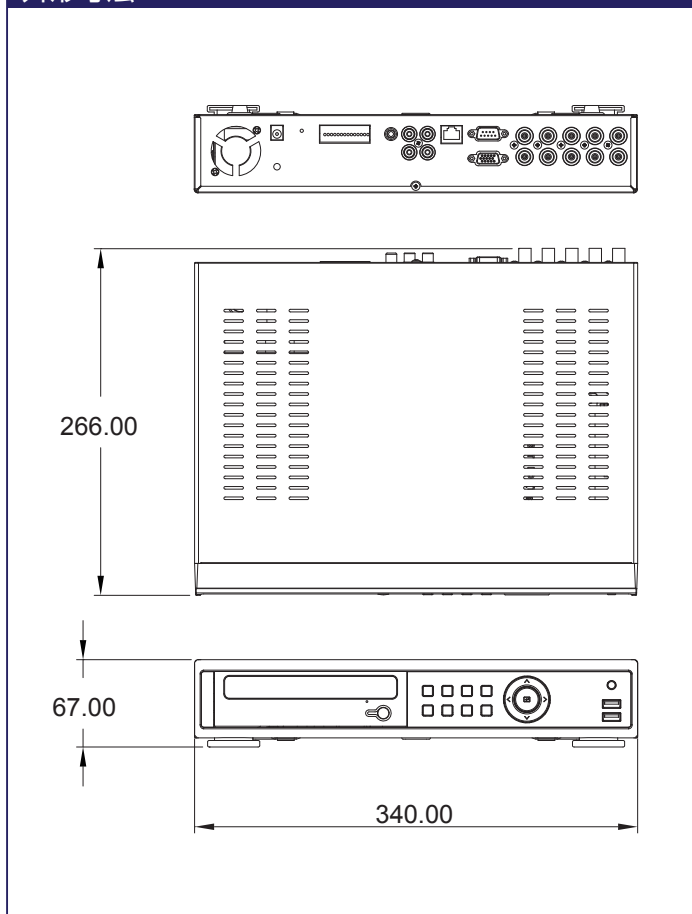

高性能&ローコストを追求した究極モデル!

DVR1台につきDDNSアカウント1つ無料提供!

H.264 リアルタイム4chスタンドアロンDVR

HDF1212DV DVD-RW内蔵タイプ

HDF1212H ミラーリング対応機種

HDF1212DV:本体希望小売価格320,000円(税抜)

HDF1212H:本体希望小売価格280,000円(税抜)

RoHS対応

※HDF1212DV

特長

- リアルタイムレコーディング 最高120fps
- 4chスルーアウト出力&1VGA、1chスポット出力
- 4ch音声入力/1ch出力(音声双方向対応)
- 緊急録画ボタン
- 高機能スケジュール録画(時間、モーション検知、アラーム)
- 簡単な操作方法:前面パネルボタン/USBマウス/リモコン
- テキストイン機能(POSレジスター /ATM他)
- DDNSサーバー&Webサーバー機能搭載(ActiveX)
- DDNSアカウント1アカウント無償提供
- ミラーリング対応(ミラーリングの際はHDDの追加・変更が必要になります。)

※HDF1212DVはHDDの最大搭載が1台のみのためミラーリングに対応していません。

外形寸法

モバイル対応

スマートフォン
(iPhone/Android)で
出先からも映像を確認
することができます。

製品仕様

| 型番 | | HDF1212H | HDF1212DV |
|---------|-------------------------------|---------------------------------------|-----------------------------|
| 映像 | 入力 | コンポジット | 4CH、1.0Vp-p、75Ω |
| | | 信号形式 | NTSC / PAL |
| | 出力 | メインモニター | メイン:コンポジット1CH BNC端子、1CH VGA |
| | | スポットモニター | 1CHスポット出力BNC端子 |
| | | 出力レベル | コンポジット1.0Vp-p、75Ω |
| | | 信号形式 | NTSC / PAL & VGA |
| スルー出力 | 4CH BNC端子 1.0Vp-p、75Ω | | |
| 音声 | 入力 | 4CH RCA端子(4ライン入力) | |
| | 出力 | 1CH RCA端子(ライン出力) | |
| | 音声コーデック | ADPCM | |
| 録画 | 圧縮方式 | H.264 Baseline Profile (MPEG4 Part10) | |
| | 圧縮比 | 4段階 選択可能 | |
| | フレームレート (NTSC) | D1:720x480 | 最高30fps |
| | | Half D1:720x240 | 最高60fps |
| | | CIF:360x240 | 最高120fps |
| 録画方式 | 常時録画/スケジュール/モーション検知/センサー/緊急録画 | | |
| モーション検知 | 各チャンネルごとに詳細設定可能 | | |