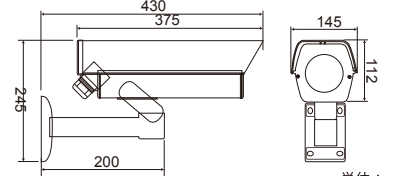

Accessory

CNB ダミーカメラ

DM301

本体希望小売価格 30,000円(税抜)

天井取付金具
GL-215U(別売)

特長

- 屋外用ダミーカメラ
- DM100内蔵
- 壁面取付金具付属
- 天井取付金具GL-215U(別売)

外形寸法

単位: mm

■販売元

TENPO PLANNING 株式会社 店舗プランニング

〒151-0061 東京都渋谷区初台1-46-3 シモモビル2F
TEL 03-3378-4901(代) FAX 03-3378-4906
http://www.tenpo.co.jp

■お問い合わせ先