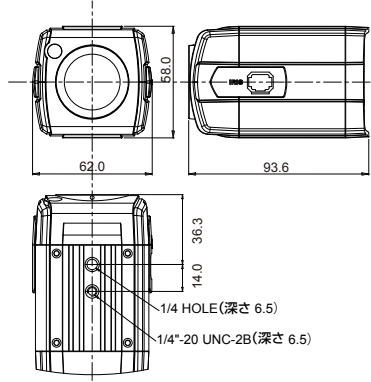

Accessory

CNB ダミーカメラ

DM100

本体希望小売価格 25,000円(税抜)

特長

- 本体:BCD-50Fと同型、ミドルボディ
- レンズ:TV-308-DC-2とほぼ同型、レンズコード付

外形寸法

単位: mm

Accessory

CNB ダミーカメラセット

DM200

本体希望小売価格 27,000円(税抜)

特長

- 本体:BCD-50Fと同型、ミドルボディ
- レンズ:TV-308-DC-2とほぼ同型、レンズコード付
- 取付金具:WH-31 (寸法は取付金具のページをご参照下さい)

外形寸法

単位: mm