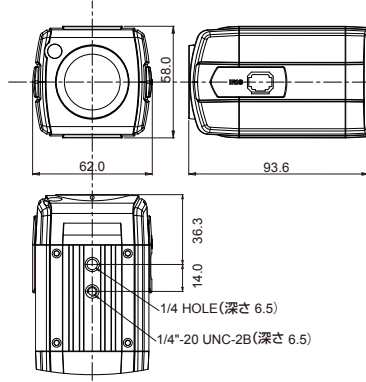

Accessory

CNB ダミーカメラ

DM100

本体希望小売価格 25,000円(税抜)

特長

- 本体:BCD-50Fと同型、ミドルボディ
- レンズ:TV-308-DC-2とほぼ同型、レンズコード付

外形寸法

単位: mm

Accessory

CNB ダミーカメラセット

DM200

本体希望小売価格 27,000円(税抜)

特長

- 本体:BCD-50Fと同型、ミドルボディ
- レンズ:TV-308-DC-2とほぼ同型、レンズコード付
- 取付金具:WH-31 (寸法は取付金具のページをご参照下さい)

外形寸法

単位: mm

Accessory

CNB ダミーカメラ

WCM-20VFD

本体希望小売価格 25,000円(税抜)

特長

- 屋外用小型ダミーカメラ
- WCP-50VFVP / WCD-50VFと同型(取付金具のデザイン違い)
- レンズ及び赤外線は付いておりません。

外形寸法

単位: mm

Accessory

CNB ダミーカメラ

DBM-20S-D

本体希望小売価格 15,000円(税抜)

特長

- DBD-50VF / DBD-50VDW / DBD-50VFA等と同型のダミーカメラ
- 内部は固定レンズタイプが装着されています

外形寸法

単位: mm