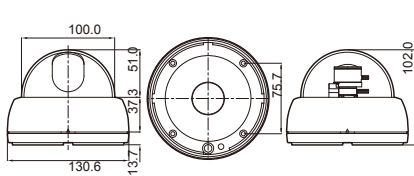

Accessory

CNB ダミーカメラ

DBM-20S-D

本体希望小売価格 15,000円(税抜)

特長

- DBD-50VF / DBD-50VDW / DBD-50VFA等と同型のダミーカメラ
- 内部は固定レンズタイプが装着されています

外形寸法

単位: mm