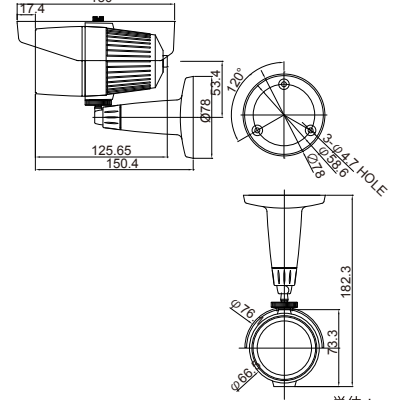

Accessory

CNB ダミーカメラ

DM100

本体希望小売価格 25,000円(税抜)

特長

- 本体:BCD-50Fと同型、ミドルボディ
- レンズ:TV-308-DC-2とほぼ同型、レンズコード付

外形寸法

単位: mm

Accessory

CNB ダミーカメラセット

DM200

本体希望小売価格 27,000円(税抜)

特長

- 本体:BCD-50Fと同型、ミドルボディ
- レンズ:TV-308-DC-2とほぼ同型、レンズコード付
- 取付金具:WH-31 (寸法は取付金具のページをご参照下さい)

外形寸法

単位: mm

Accessory

CNB ダミーカメラ

WCM-20VFD

本体希望小売価格 25,000円(税抜)

特長

- 屋外用小型ダミーカメラ
- WCP-50VFVP / WCD-50VFと同型(取付金具のデザイン違い)
- レンズ及び赤外線は付いておりません。

外形寸法

単位: mm

Accessory

CNB ダミーカメラ

DBM-20S-D

本体希望小売価格 15,000円(税抜)

特長

- DBD-50VF / DBD-50VDW / DBD-50VFA等と同型のダミーカメラ
- 内部は固定レンズタイプが装着されています

外形寸法

単位: mm