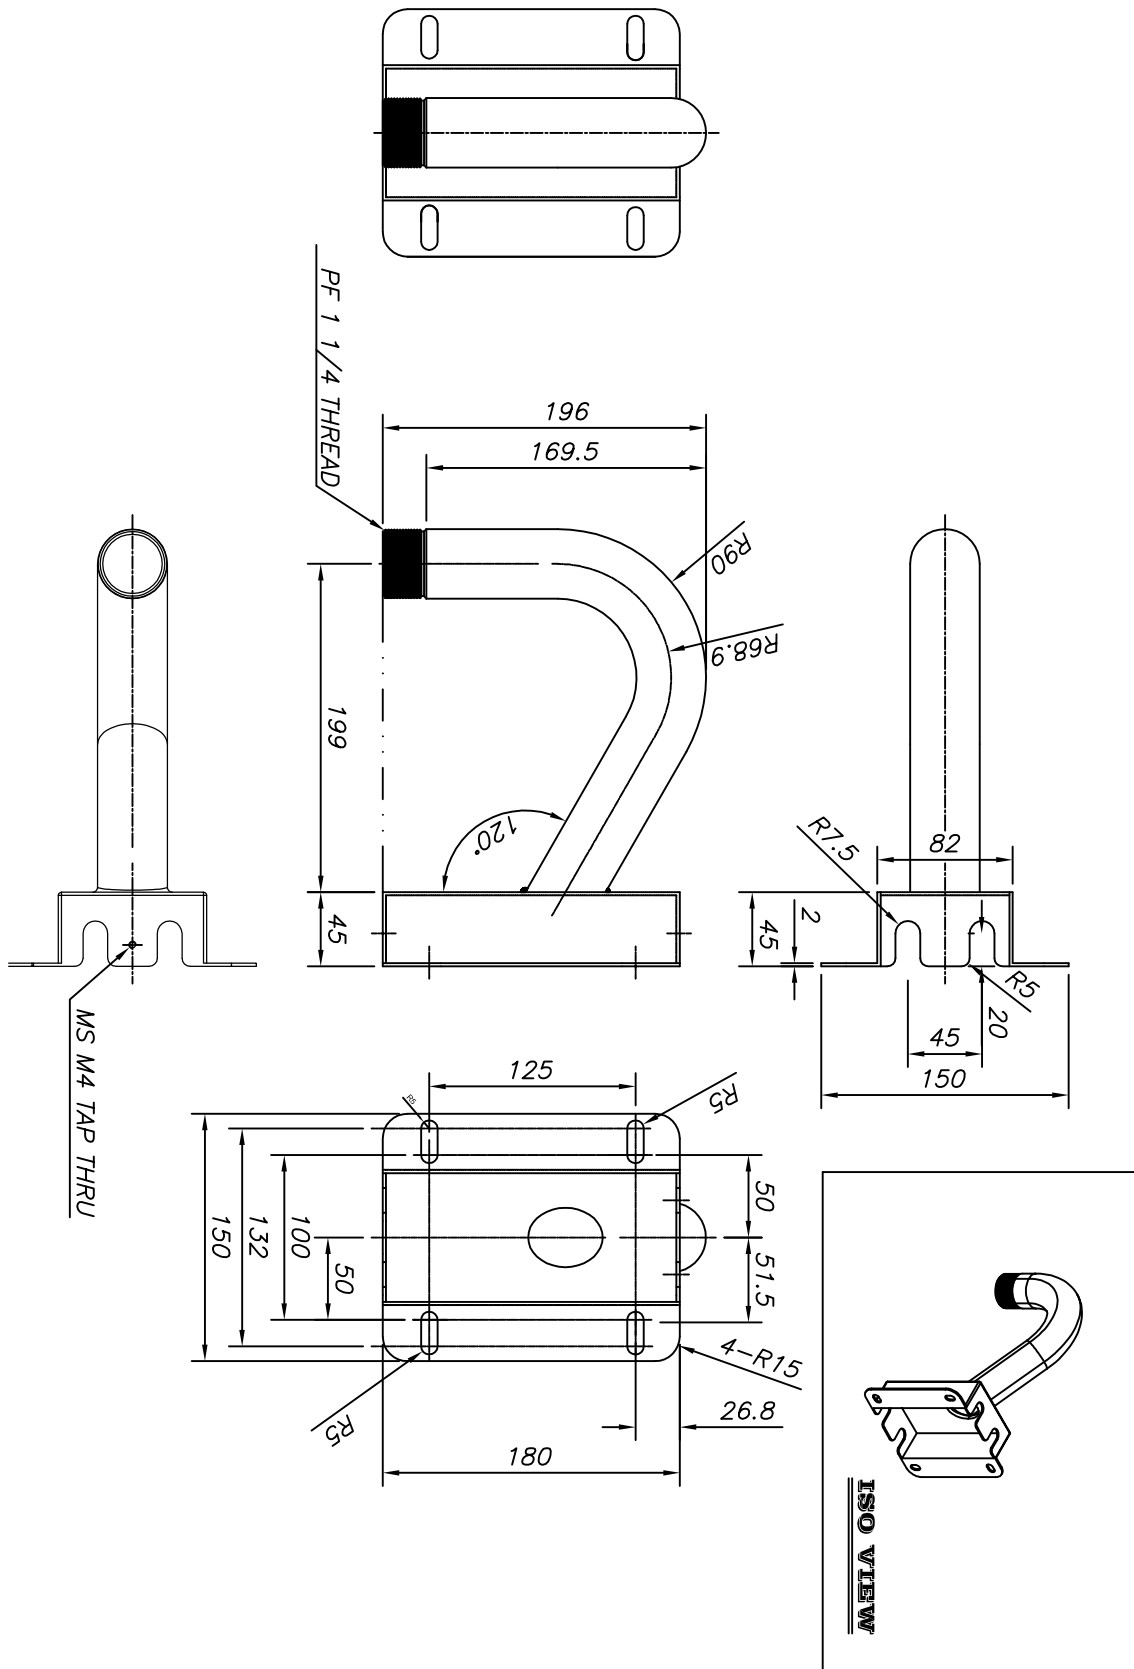

【仕様書】

型番:KA-WPP200M

※仕様および外観は、改良のため予告なく変更することがあります。

株式会社 店舗プランニング

作成日

2017/01/10