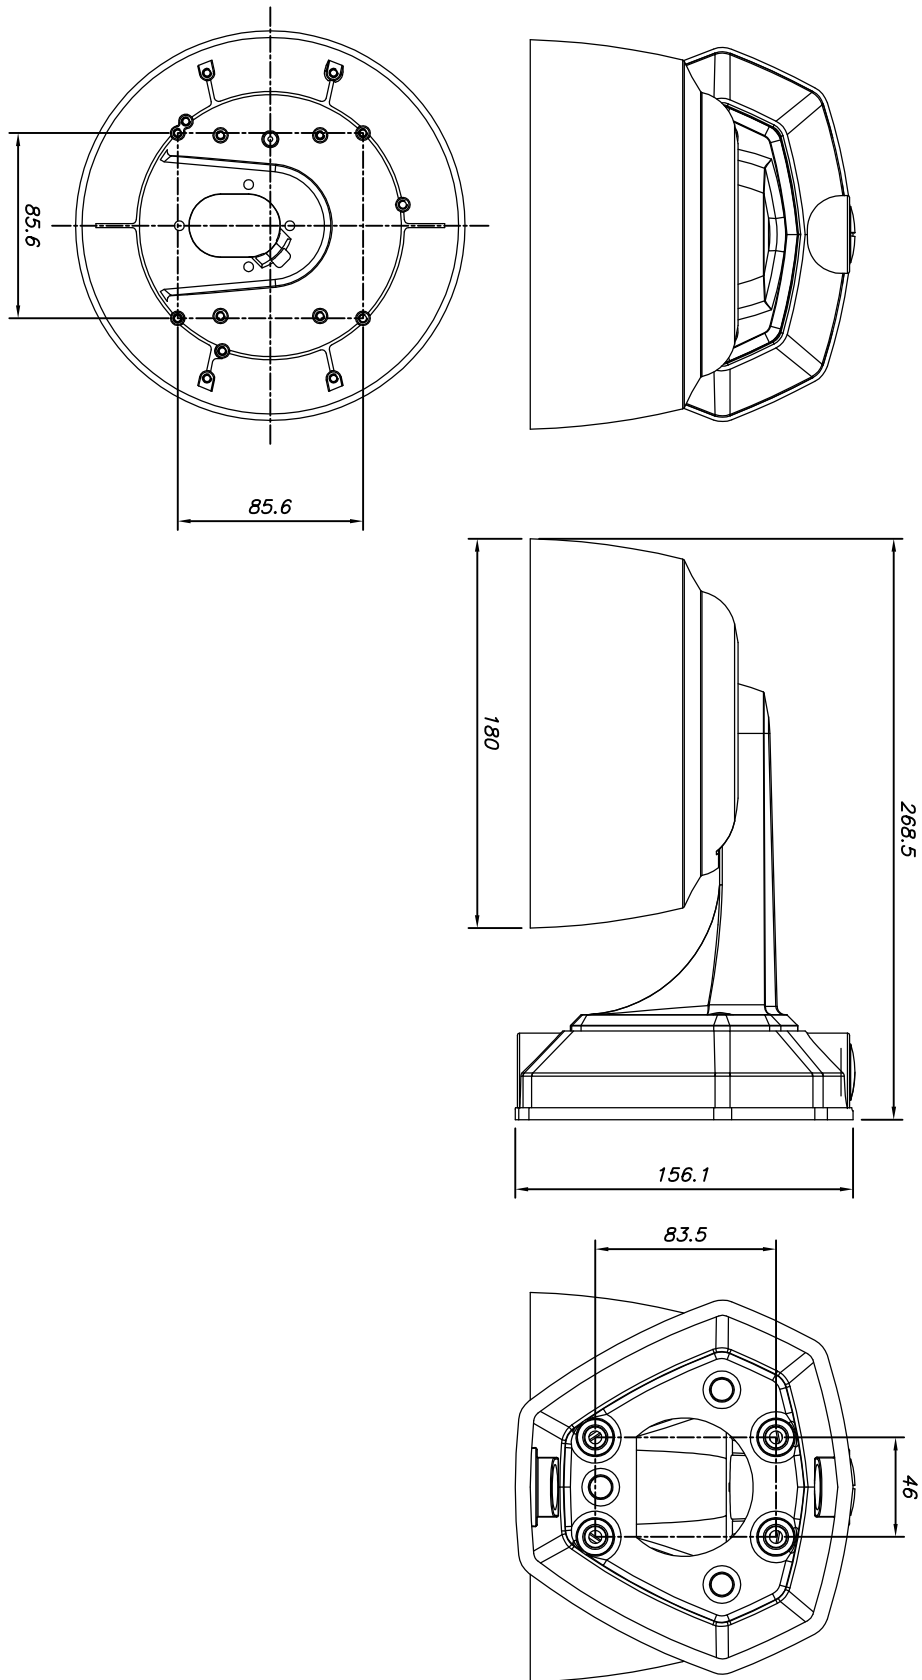

# 【仕様書】

型番:KA-WM110

※仕様および外観は、改良のため予告なく変更することがあります。

株式会社 店舗プランニング

作成日

2017/01/10