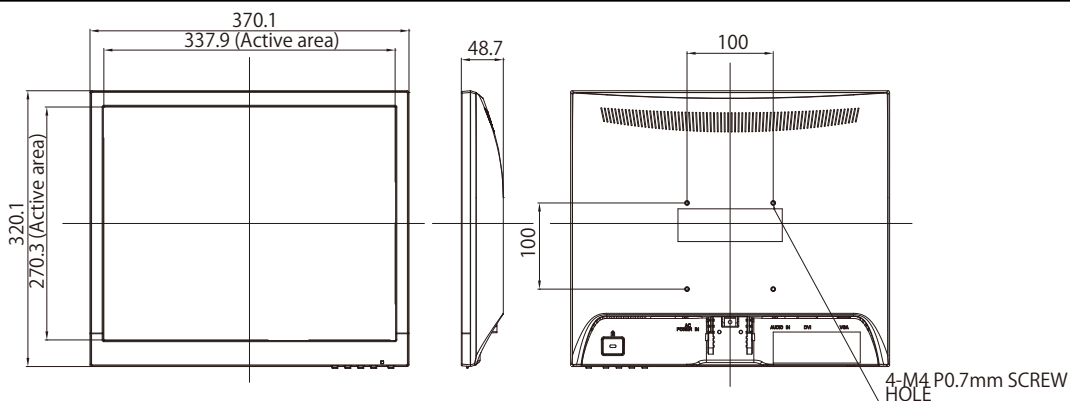

【 仕 様 書 】

型番:LCD-AD173SES (W/B)

仕 様		内 容
液晶パネル	表示サイズ	17型
	液晶方式	TFT17型スクエア LED／非光沢パネル
	有効表示領域	337.92(H)×270.336(V)mm
	表示画素数	1280×1024
	画素ピッチ	0.264(H)×0.264(V)
	表示色	1677万色
	視野角	上下:160° 左右:170°
	輝度	250cd/m ²
	コントラスト比	1000:1
	応答速度	5ms
PC入力	水平周波数	24.8kHz～80.0kHz
	垂直周波数	56.3Hz～75.0Hz
	ビデオ信号	アナログRGB、DVI-D (HDCP対応)
	信号入力コネクター	アナログRGB、DVI-D (HDCP対応)
	プラグ&プレイ	VESA DDC2B
ビデオ入力	—	
音声入出力	入力コネクター	φ3.5mmステレオミニジャック
	スピーカー	1W+1W(ステレオ)
動作保証温度／湿度	0℃～40℃ / 20%～80%(結露なきこと)	
電源	AC100V 50/60Hz(電源内蔵)	
消費電力	標準	8.8W(最大14W)
	電源オフ時	0.5W(待機時)
寸法	外形寸法	370(幅)×380(高さ)×178(奥行き)mm
	梱包寸法	425(幅)×440(高さ)×120(奥行き)mm
質量	スタンド含む	2.8kg
	スタンドなし	2.5kg
その他	マウント	VESA規格準拠 100mmピッチ
	原産国	中国

※仕様および外観は、改良のため予告なく変更することがあります。

株式会社 店舗プランニング

作成日

2017/09/13