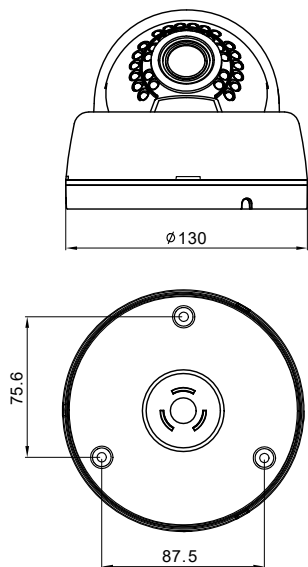

### 特長

- 1/2.9インチ 2.1メガピクセル Sony Exmor CMOSセンサー
- 内蔵EX-SDIトランスミッター
- HD-SDI 1080p30/25, 720p30/25または EX-SDIビデオ出力
- DCアイリス、2.8mm~12mm、メガピクセルレンズ
- 3DNR (ノイズリダクション)
- 逆光補正
- プライバシーマスク機能
- トゥルーデイ & ナイト (ICR)
- デフォグ機能
- 赤外線 LED内蔵 : 30個

### 外形寸法 (単位: mm)

製品仕様		
撮像素子		1/2.9インチ 2.1メガピクセルSony Exmor CMOS
総解像度		1920(H)×1080(V) = 2.1メガピクセル
走査方式		プログレッシブスキャン
最低被写体照度		0.02ルクス(DSS 32倍)
レンズ	フィルター	トゥルーデイ & ナイト (ICR)
	タイプ	2.8~12mm DCアイリスパリアフォーカルレンズ (ICR)
	レンズ画角	水平(H): 100.7°~34°, 垂直(V): 52.4°~18.7°
ビデオ出力	出力	1系統(BNC 1.0 Vp-p, 75Ω)
	解像度	EX-SDI: 1080P(30P) / 720P(30P) / 720 CROP(60P)
	映像フォーマット	HD-SDI (SMPTE 292M互換)またはEX-SDI選択可能
	伝送距離	HD-SDI: 最大200m(5C-HFBT) EX-SDI: 最大400m(5C-HFBT)
オートゲインコントロール		LEVEL(0~10)調整可能
S/ N比(Y信号)		52dB以上
逆光補正		OFF / HLC/BLC/WDR
最低被写体照度		0.02ルクス(DSS 32倍)
DNR		OFF / LOW / MIDDLE / HIGH
アイリス調整		DC / MANUAL
ホワイトバランス		AUTO / AUTODEXT / PRESET / MANUAL
シャッター		INDOOR / OUTDOOR / INDOOR-ANTI-BLUR / OUTDOOR-ANTI-BLUR / FLICKER / MANUAL (11段階)
OSD言語		英語
デイ&ナイト		COLOR/BW/EXTERN/AUTO
スマートIR		OFF / ON
ガンマ		0.45/0.55/0.65/0.75
デフォグ		OFF / ON (AUTO, MANUAL-LOW/MIDDLE/HIGH)
プライバシー		OFF / ON(16ヶ所)
デッドピクセル補正		LIVE DPC
DSS		OFF/ AUTO / 2倍~32倍
デジタルエフェクト		OFF / H-MIRROR / V-MIRROR
赤外線LED		30個
消費電力		IR OFF : 150mA(最大) / IR ON : 400mA(最大)
入力電源		DC 12V(±10%)
動作保証温度 / 湿度		-10°C ~ +50°C / 最大90% RH
保管温度 / 湿度		-20°C ~ +60°C / 最大 90% RH
保証等級		—
規格認証		KC, FCC, CE, RoHS