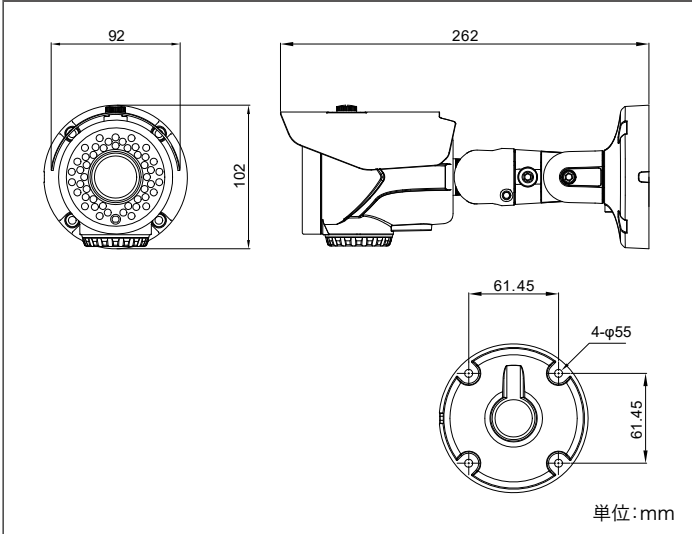

EX-SDI カメラ

WEBGATE 全天候赤外線EX-SDIカメラ

K1080BL-IR48

本体希望小売価格 120,000円(税抜)

特長

- 1/2.9インチ 2.1メガピクセル Sony Exmor CMOSセンサー
- 内蔵EX-SDIトランスミッター
- HD-SDI 1080p30/25, 720p30/25または EX-SDIビデオ出力
- DCアイリス、2.8mm~12mm、メガピクセルレンズ
- 3DNR (ノイズリダクション)
- 逆光補正
- プライバシーマスク機能
- ツールーデイ & ナイト (ICR)
- デフォグ機能
- スマートIR機能 (彩度無し)
- IP66対応オールインワンブラケット&ハウジング構造
- 赤外線 LED内蔵 : 48個

外形寸法

製品仕様		
撮像素子	1/2.9インチ 2.1メガピクセルSony Exmor CMOS	
総解像度	1920(H)×1080(V) = 2.1メガピクセル	
走査方式	プログレッシブスキャン	
最低被写体照度	0.02ルクス(DSS 32倍)	
レンズ	フィルター	ツールーデイ & ナイト (ICR)
	タイプ	2.8~12mm DCアイリスパリアフォーカルレンズ (ICR)
	レンズ画角	水平(H): 106.4°~32.3°、垂直(V): 56°~18°
ビデオ出力	出力	1系統(BNC 1.0 Vp-p, 75Ω)
	解像度	HD SDI(1080P(30P))
		720P(30P)
	720 CROP(60P)	
映像フォーマット	HD-SDI(SMPTE 292M互換)またはEX-SDI選択可能	
伝送距離	HD-SDI: 最大200m(5C-HFBT)	
	EX-SDI: 最大400m(5C-HFBT)	
AGC	LEVEL(0~10)調整可能	
S/ N比(Y信号)	52dB以上	
逆光補正	OFF / HLC/BLC/WDR	
最低被写体照度	0.02ルクス(DSS 32倍)	
DNR	OFF / LOW / MIDDLE / HIGH	
アイリス調整	DC / MANUAL	
ホワイトバランス	AUTO / AUTODEXT / PRESET / MANUAL	
シャッター	INDOOR / OUTDOOR / INDOOR-ANTI-BLUR / OUTDOOR-ANTI-BLUR / FLICKER / MANUAL (11段階)	
OSD言語	英語	
デイ&ナイト	COLOR / BW / EXTERN / AUTO	
ガンマ	0.45/0.55/0.65/0.75	
デフォグ	OFF / ON (AUTO, MANUAL-LOW/MIDDLE/HIGH)	
プライバシー	OFF / ON(16ヶ所)	
デッドピクセル補正	LIVE DPC	
DSS	OFF/ AUTO / 2倍~32倍	
デジタルエフェクト	OFF / H-MIRROR / V-MIRROR	
スマートIR	OFF / ON	
赤外線LED	48個	
消費電力	IR OFF : 210mA(最大)	
	IR ON : 550mA(最大)	
入力電源	DC 12V(±10%)	
外形寸法	φ92(幅)×102(高さ)×262(奥行き)mm	
重量	0.89kg	
動作保証温度 / 湿度	-10°C ~ +50°C / 最大90% RH	
保管温度 / 湿度	-20°C ~ +60°C / 最大 90% RH	
保証等級	IP66	
規格認証	KC, FCC, CE, RoHS	
原産国	韓国	