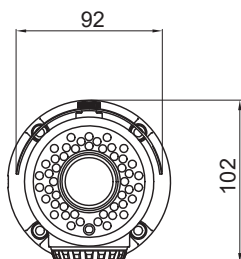

【仕様書】

型番:K1080BL-IR48

仕 様	内 容	
撮像素子	1/2.9インチ 2.1メガピクセルSony Exmor CMOS	
総解像度	1920(H)×1080(V) = 2.1メガピクセル	
走査方式	プログレッシブスキャン	
最低被写体照度	0.02ルクス(DSS 32倍)	
レンズ	フィルター	トゥルーデイ & ナイト (ICR)
	タイプ	2.8~12mm DCアイリスバリアフォーカルレンズ (ICR)
	レンズ画角	水平(H):106.4°~32.3°、垂直(V):56°~18°
ビデオ出力	出力	1系統(BNC 1.0 Vp-p, 75Ω)
	解像度	HD SDI(1080P(30P) 720P(30P) 720 CROP(60P)
	映像フォーマット	HD-SDI(SMPTE 292M互換)またはEX-SDI選択可能
	伝送距離	HD-SDI:最大200m(5C-HFBT) EX-SDI:最大400m(5C-HFBT)
AGC	LEVEL(0~10)調整可能	
S/ N比(Y信号)	52dB以上	
逆光補正	OFF /HLC/BLC/WDR	
最低被写体照度	0.02ルクス(DSS 32倍)	
DNR	OFF / LOW / MIDDLE / HIGH	
アイリス調整	DC / MANUAL	
ホワイトバランス	AUTO / AUTODEXT / PRESET / MANUAL	
シャッター	INDOOR / OUTDOOR / INDOOR-ANTI-BLUR / OUTDOOR-ANTI-BLUR / FLICKER / MANUAL (11段階)	
OSD言語	英語	
デイ&ナイト	COLOR / BW / EXTERN / AUTO	
ガンマ	0.45/0.55/0.65/0.75	
デフォグ	OFF / ON (AUTO, MANUAL-LOW/MIDDLE/HIGH)	
プライバシー	OFF / ON(16ヶ所)	
デッドピクセル補正	LIVE DPC	
DSS	OFF/ AUTO / 2倍~32倍	
デジタルエフェクト	OFF / H-MIRROR / V-MIRROR	
スマートIR	OFF / ON	
赤外線LED	48個	
消費電力	IR OFF : 210mA(最大)、IR ON : 550mA(最大)	
入力電源	DC 12V(±10%)	
外形寸法	φ92(幅)×102(高さ)×262(奥行き)mm	
重量	0.89kg	
動作保証温度 / 湿度	-10°C~ +50°C / 最大90% RH	
保管温度 / 湿度	-20°C~+60°C / 最大 90% RH	
保証等級	IP66	
規格認証	KC, FCC, CE, RoHS	
原産国	韓国	