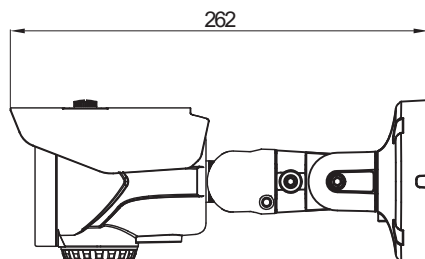

【仕様書】

型番:K1080BL-IR48

仕 様	内 容	
撮像素子	1/2.9インチ 2.1メガピクセルSony Exmor CMOS	
総解像度	1920(H)×1080(V) = 2.1メガピクセル	
走査方式	プログレッシブスキャン	
最低被写体照度	0.02ルクス(DSS 32倍)	
レンズ	フィルター	トゥルーデイ & ナイト (ICR)
	タイプ	2.8~12mm DCアイリスバリアフォーカルレンズ (ICR)
	レンズ画角	水平(H):106.4°~32.3°、垂直(V):56°~18°
ビデオ出力	出力	1系統(BNC 1.0 Vp-p, 75Ω)
	解像度	HD SDI(1080P(30P) 720P(30P) 720 CROP(60P)
	映像フォーマット	HD-SDI(SMPTE 292M互換)またはEX-SDI選択可能
	伝送距離	HD-SDI:最大200m(5C-HFBT) EX-SDI:最大400m(5C-HFBT)
AGC	LEVEL(0~10)調整可能	
S/ N比(Y信号)	52dB以上	
逆光補正	OFF /HLC/BLC/WDR	
最低被写体照度	0.02ルクス(DSS 32倍)	
DNR	OFF / LOW / MIDDLE / HIGH	
アイリス調整	DC / MANUAL	
ホワイトバランス	AUTO / AUTODEXT / PRESET / MANUAL	
シャッター	INDOOR / OUTDOOR / INDOOR-ANTI-BLUR / OUTDOOR-ANTI-BLUR / FLICKER / MANUAL (11段階)	
OSD言語	英語	
デイ&ナイト	COLOR / BW / EXTERN / AUTO	
ガンマ	0.45/0.55/0.65/0.75	
デフォグ	OFF / ON (AUTO, MANUAL-LOW/MIDDLE/HIGH)	
プライバシー	OFF / ON(16ヶ所)	
デッドピクセル補正	LIVE DPC	
DSS	OFF/ AUTO / 2倍~32倍	
デジタルエフェクト	OFF / H-MIRROR / V-MIRROR	
スマートIR	OFF / ON	
赤外線LED	48個	
消費電力	IR OFF : 210mA(最大)、IR ON : 550mA(最大)	
入力電源	DC 12V(±10%)	
外形寸法	φ92(幅)×102(高さ)×262(奥行き)mm	
重量	0.89kg	
動作保証温度 / 湿度	-10°C~ +50°C / 最大90% RH	
保管温度 / 湿度	-20°C~+60°C / 最大 90% RH	
保証等級	IP66	
規格認証	KC, FCC, CE, RoHS	
原産国	韓国	