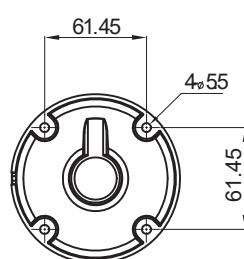

【仕様書】

型番:K1080BL-IR48

仕 様	内 容	
撮像素子	1/2.9インチ 2.1メガピクセルSony Exmor CMOS	
総解像度	1920(H)×1080(V) = 2.1メガピクセル	
走査方式	プログレッシブスキャン	
最低被写体照度	0.02ルクス(DSS 32倍)	
レンズ	フィルター	トゥルーデイ & ナイト (ICR)
	タイプ	2.8~12mm DCアイリスバリアフォーカルレンズ (ICR)
	レンズ画角	水平(H):106.4°~32.3°、垂直(V):56°~18°
ビデオ出力	出力	1系統(BNC 1.0 Vp-p, 75Ω)
	解像度	HD SDI(1080P(30P) 720P(30P) 720 CROP(60P)
	映像フォーマット	HD-SDI(SMPTE 292M互換)またはEX-SDI選択可能
	伝送距離	HD-SDI:最大200m(5C-HFBT) EX-SDI:最大400m(5C-HFBT)
AGC	LEVEL(0~10)調整可能	
S/ N比(Y信号)	52dB以上	
逆光補正	OFF /HLC/BLC/WDR	
最低被写体照度	0.02ルクス(DSS 32倍)	
DNR	OFF / LOW / MIDDLE / HIGH	
アイリス調整	DC / MANUAL	
ホワイトバランス	AUTO / AUTODEXT / PRESET / MANUAL	
シャッター	INDOOR / OUTDOOR / INDOOR-ANTI-BLUR / OUTDOOR-ANTI-BLUR / FLICKER / MANUAL (11段階)	
OSD言語	英語	
デイ&ナイト	COLOR / BW / EXTERN / AUTO	
ガンマ	0.45/0.55/0.65/0.75	
デフォグ	OFF / ON (AUTO, MANUAL-LOW/MIDDLE/HIGH)	
プライバシー	OFF / ON(16ヶ所)	
デッドピクセル補正	LIVE DPC	
DSS	OFF/ AUTO / 2倍~32倍	
デジタルエフェクト	OFF / H-MIRROR / V-MIRROR	
スマートIR	OFF / ON	
赤外線LED	48個	
消費電力	IR OFF : 210mA(最大)、IR ON : 550mA(最大)	
入力電源	DC 12V(±10%)	
外形寸法	φ92(幅)×102(高さ)×262(奥行き)mm	
重量	0.89kg	
動作保証温度 / 湿度	-10°C~ +50°C / 最大90% RH	
保管温度 / 湿度	-20°C~+60°C / 最大 90% RH	
保証等級	IP66	
規格認証	KC, FCC, CE, RoHS	
原産国	韓国	